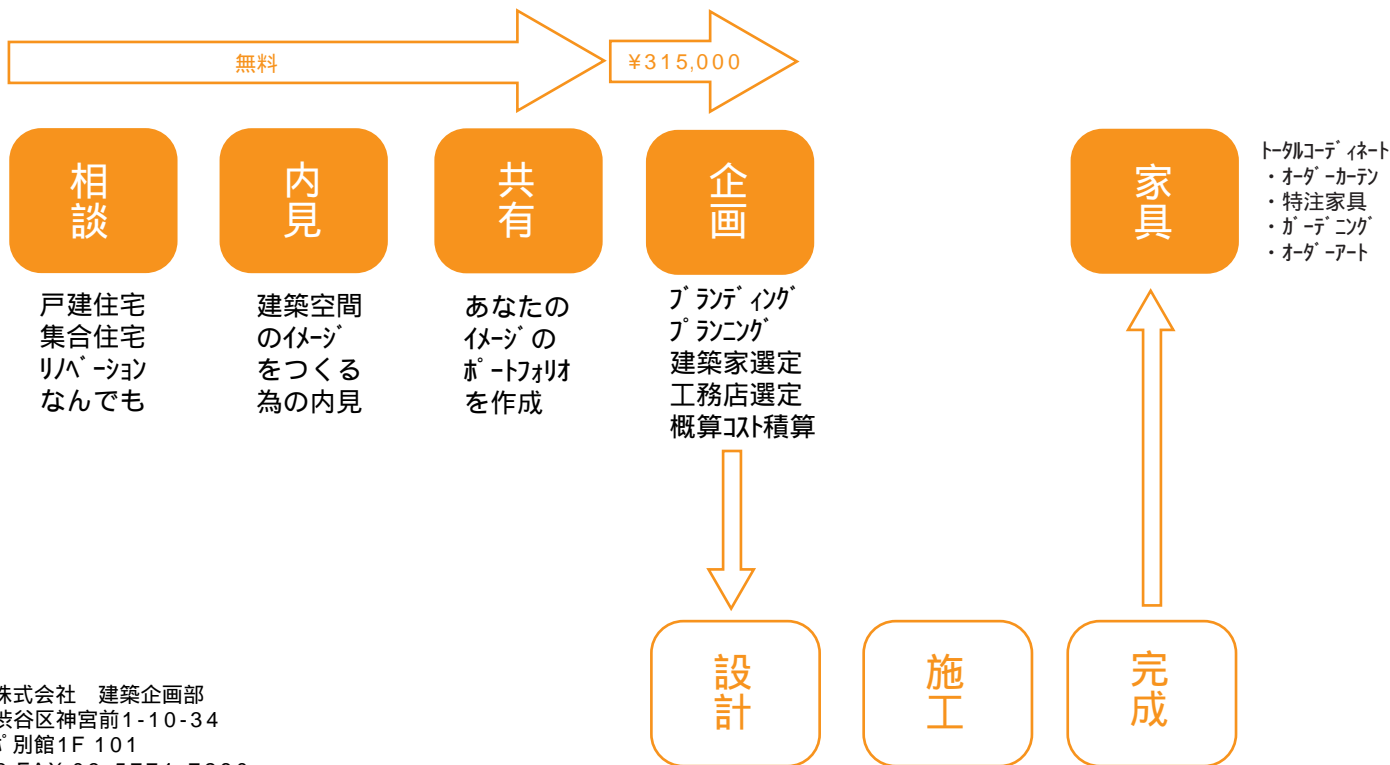

百聞は一見にしかず
SEEING IS BELIEVING

空間建築ファクトリーの 『デザインコンサルティング』

すべては内見からはじまります。

デザイナーズ空間を体験して
イメージの共有をしませんか。

そして、あなたがイメージする空間を
当社が全面的にバックアップいたします。

空間建築ファクトリー株式会社 建築企画部
〒150-0001 東京都渋谷区神宮前1-10-34
原宿コホ 別館1F 101
TEL 03-5771-3383 FAX 03-5771-7280

コンサルティング料はプレゼンテーション提出後1ヶ月以内に当社紹介の建築家と設計委託契約をした場合は全額返却いたします。