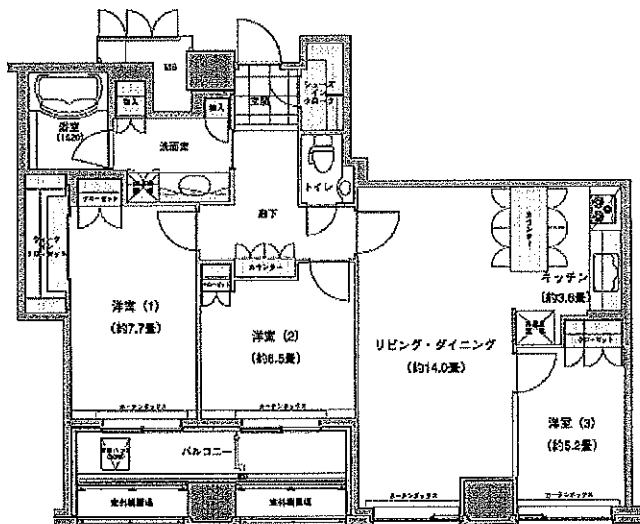

マイアトリア池袋 TOKYO PLACIOUS TOWER 図面集

マイアトリア池袋 TOKYO PLACIOUS TOWER 図面集

マイアトリア池袋 TOKYO PLACIOUS TOWER 図面集

マイアトリア池袋 TOKYO PLACIOUS TOWER 図面集

マイアトリア池袋 TOKYO PLACIOUS TOWER 図面集

4A Type

【専有面積】

103.32㎡

4B Type

【専有面積】

93.03㎡

4C Type

【専有面積】

90.49㎡

4D Type

【専有面積】

121.12㎡

4EType

【専有面積】

125.47m<sup>2</sup>

4FType

【専有面積】

89.92m<sup>2</sup>

4GType

【専有面積】

91.82m<sup>2</sup>

4HType

【専有面積】

105.00m<sup>2</sup>