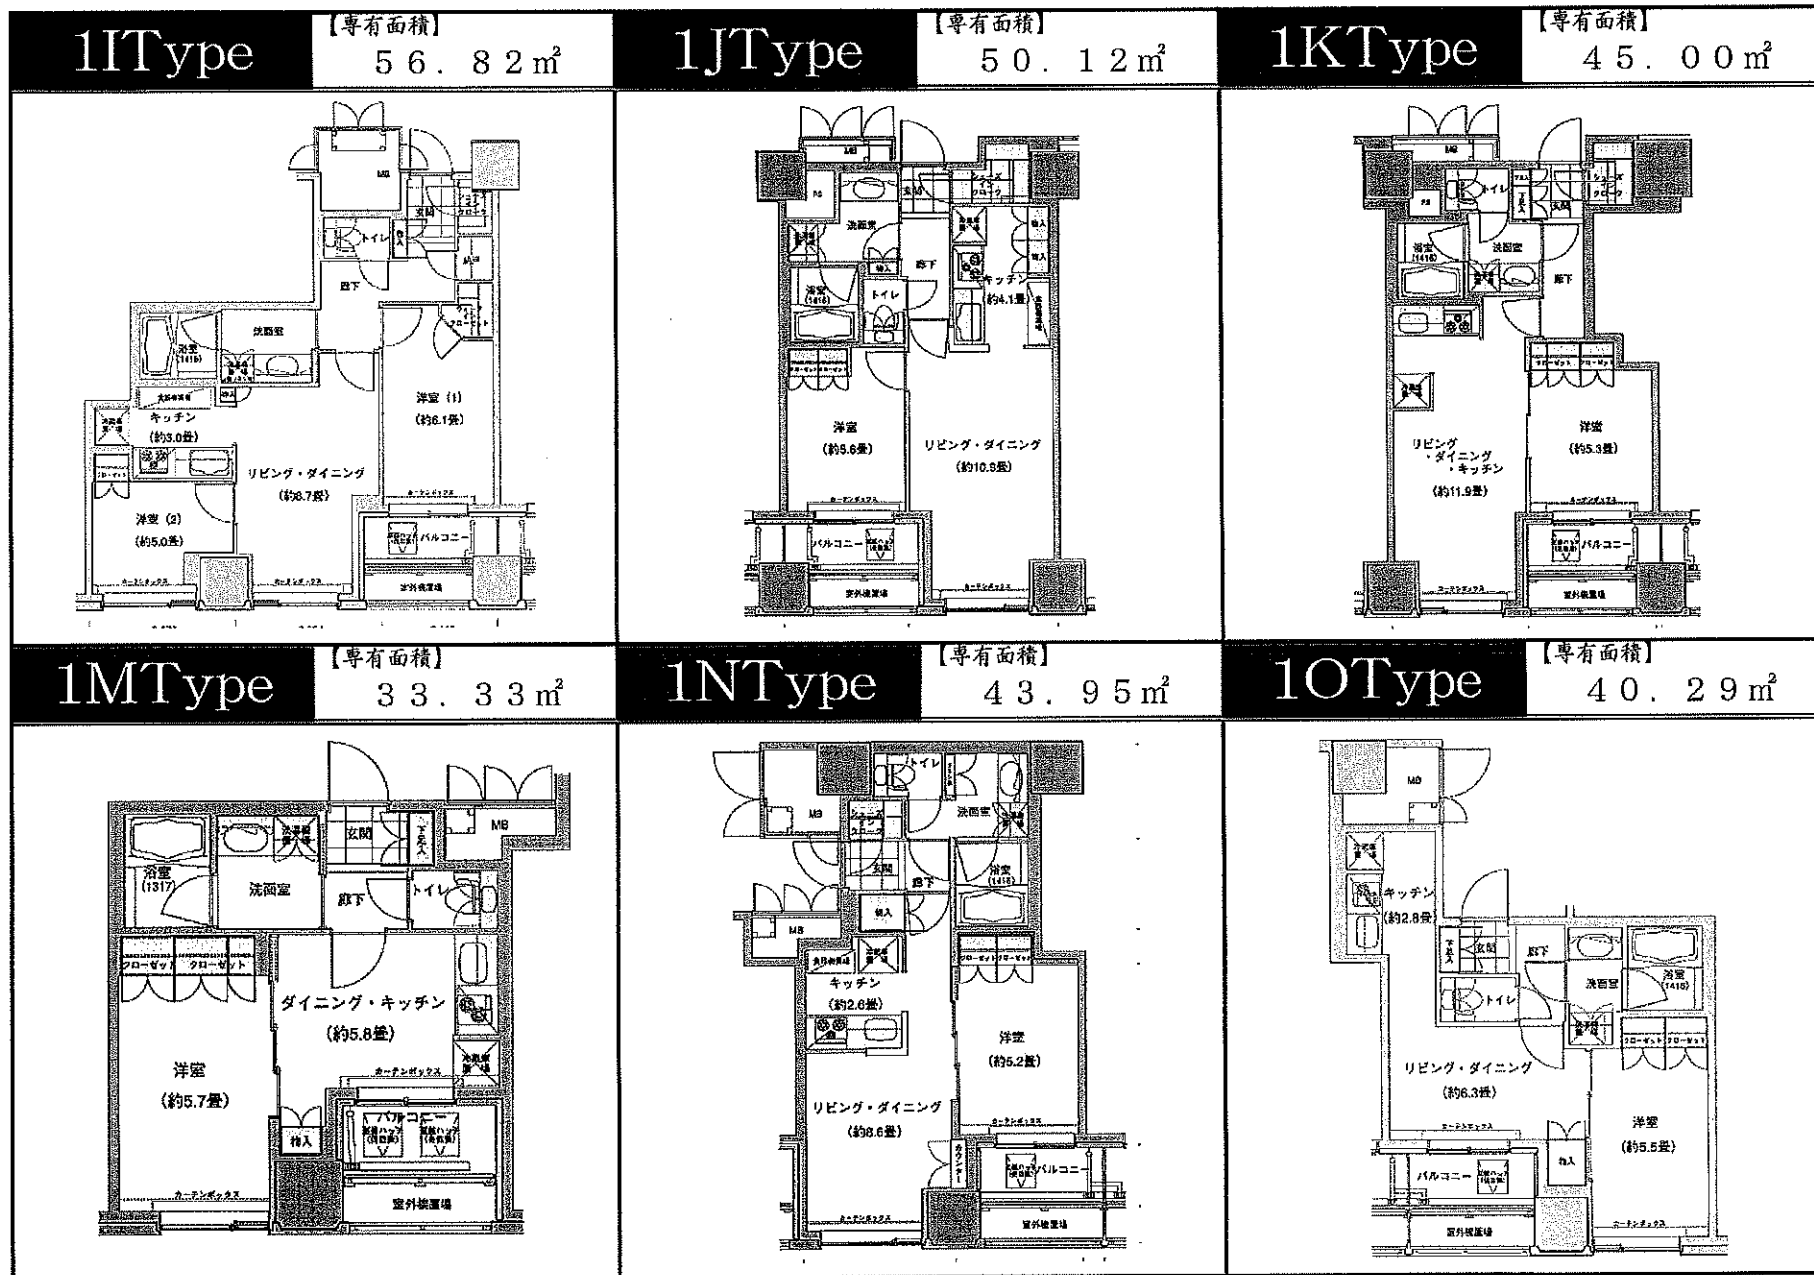

マイアトリア池袋 TOKYO PLACIOUS TOWER 図面集

マイアトリア池袋 TOKYO PLACIOUS TOWER 図面集

マイアトリア池袋 TOKYO PLACIOUS TOWER 図面集

マイアトリア池袋 TOKYO PLACIOUS TOWER 図面集

マイアトリア池袋 TOKYO PLACIOUS TOWER 図面集

4A Type

【専有面積】

103.32㎡

4B Type

【専有面積】

93.03㎡

4C Type

【専有面積】

90.49㎡

4D Type

【専有面積】

121.12㎡

4EType

【専有面積】

125.47m<sup>2</sup>

4FType

【専有面積】

89.92m<sup>2</sup>

4GType

【専有面積】

91.82m<sup>2</sup>

4HType

【専有面積】

105.00m<sup>2</sup>