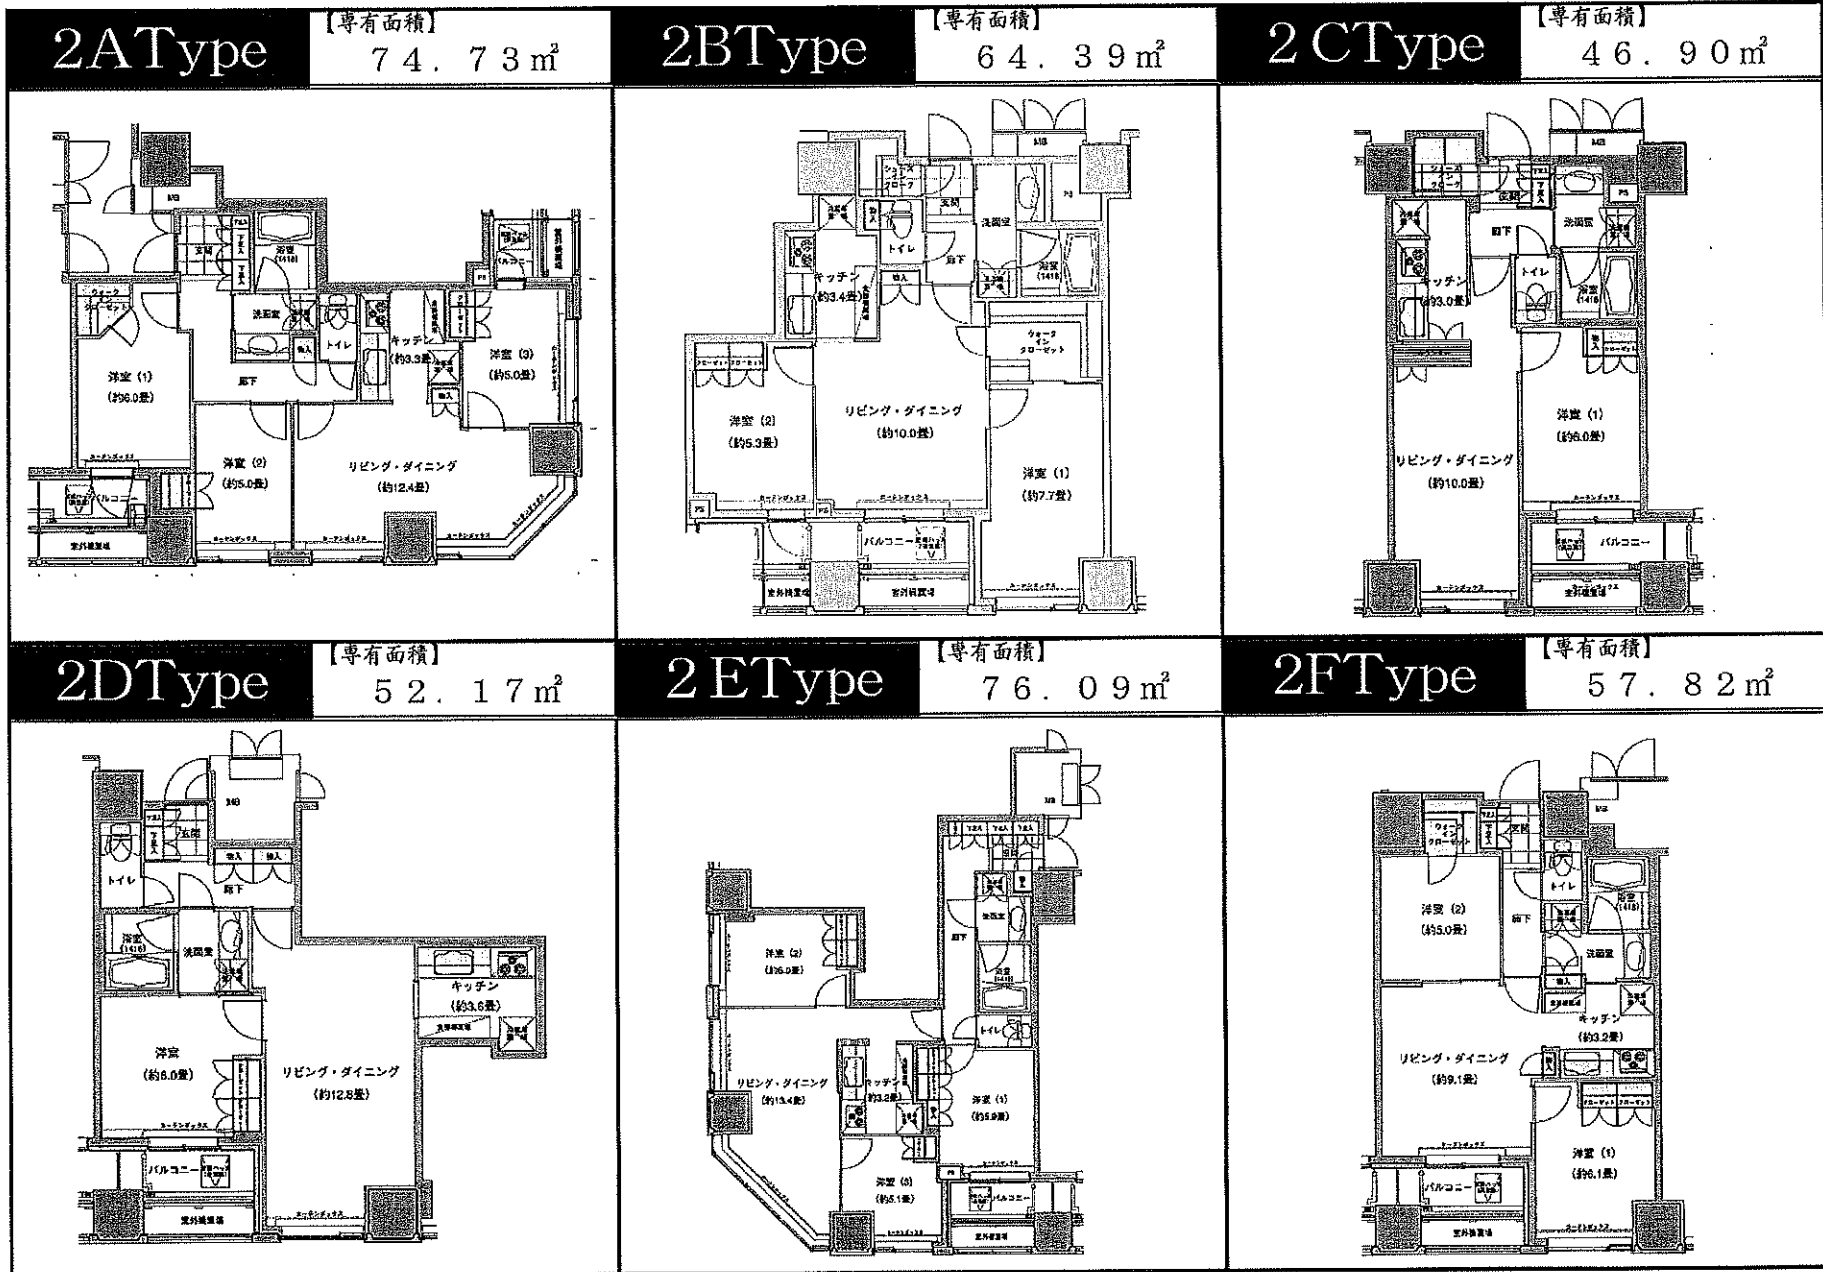

マイアトリア池袋 TOKYO PLACIOUS TOWER 図面集

マイアトリア池袋 TOKYO PLACIOUS TOWER 図面集

マイアトリア池袋 TOKYO PLACIOUS TOWER 図面集

マイアトリア池袋 TOKYO PLACIOUS TOWER 図面集

マイアトリア池袋 TOKYO PLACIOUS TOWER 図面集

4A Type

【専有面積】

103.32㎡

4B Type

【専有面積】

93.03㎡

4C Type

【専有面積】

90.49㎡

4D Type

【専有面積】

121.12㎡

4EType

【専有面積】

125.47m<sup>2</sup>

4FType

【専有面積】

89.92m<sup>2</sup>

4GType

【専有面積】

91.82m<sup>2</sup>

4HType

【専有面積】

105.00m<sup>2</sup>