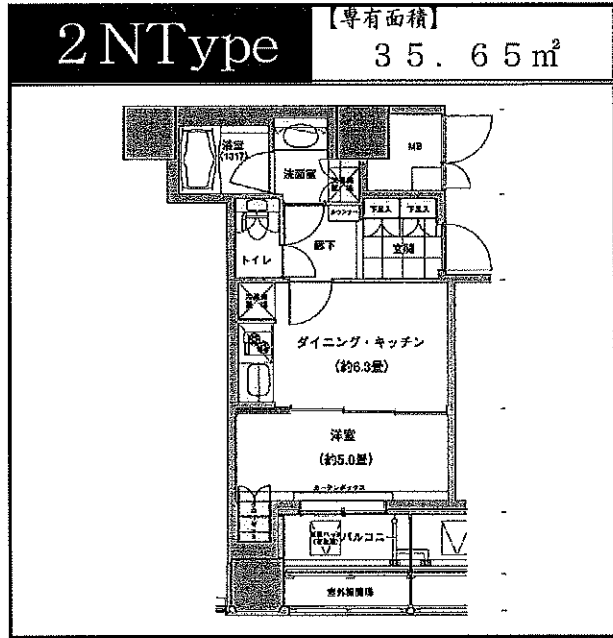

マイアトリア池袋 TOKYO PLACIOUS TOWER 図面集

マイアトリア池袋 TOKYO PLACIOUS TOWER 図面集

マイアトリア池袋 TOKYO PLACIOUS TOWER 図面集

マイアトリア池袋 TOKYO PLACIOUS TOWER 図面集

マイアトリア池袋 TOKYO PLACIOUS TOWER 図面集

4A Type

【専有面積】

103.32㎡

4B Type

【専有面積】

93.03㎡

4C Type

【専有面積】

90.49㎡

4D Type

【専有面積】

121.12㎡

4EType

【専有面積】

125.47m<sup>2</sup>

4FType

【専有面積】

89.92m<sup>2</sup>

4GType

【専有面積】

91.82m<sup>2</sup>

4HType

【専有面積】

105.00m<sup>2</sup>