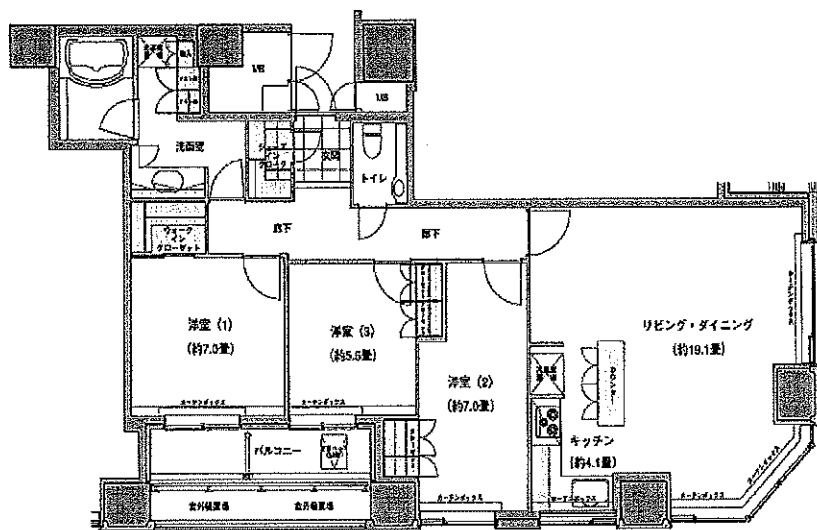

マイアトリア池袋 TOKYO PLACIOUS TOWER 図面集

マイアトリア池袋 TOKYO PLACIOUS TOWER 図面集

マイアトリア池袋 TOKYO PLACIOUS TOWER 図面集

マイアトリア池袋 TOKYO PLACIOUS TOWER 図面集

マイアトリア池袋 TOKYO PLACIOUS TOWER 図面集

4A Type

【専有面積】

103.32㎡

4B Type

【専有面積】

93.03㎡

4C Type

【専有面積】

90.49㎡

4D Type

【専有面積】

121.12㎡

4EType

【専有面積】

125.47m<sup>2</sup>

4FType

【専有面積】

89.92m<sup>2</sup>

4GType

【専有面積】

91.82m<sup>2</sup>

4HType

【専有面積】

105.00m<sup>2</sup>