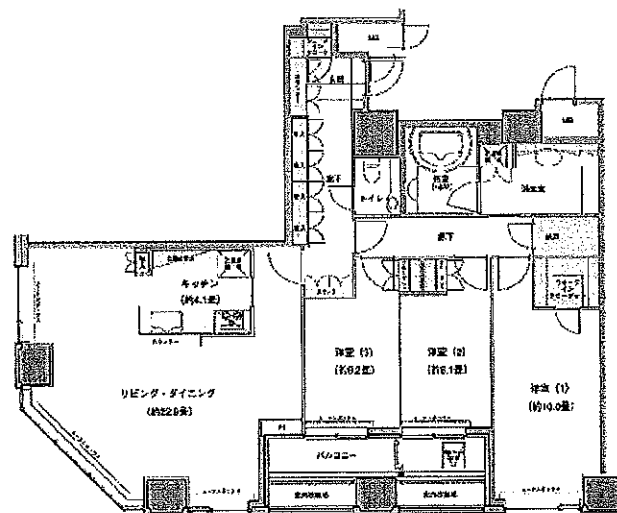

マイアトリア池袋 TOKYO PLACIOUS TOWER 図面集

マイアトリア池袋 TOKYO PLACIOUS TOWER 図面集

マイアトリア池袋 TOKYO PLACIOUS TOWER 図面集

マイアトリア池袋 TOKYO PLACIOUS TOWER 図面集

マイアトリア池袋 TOKYO PLACIOUS TOWER 図面集

4A Type

【専有面積】

103.32㎡

4B Type

【専有面積】

93.03㎡

4C Type

【専有面積】

90.49㎡

4D Type

【専有面積】

121.12㎡

4EType

【専有面積】

125.47m<sup>2</sup>

4FType

【専有面積】

89.92m<sup>2</sup>

4GType

【専有面積】

91.82m<sup>2</sup>

4HType

【専有面積】

105.00m<sup>2</sup>