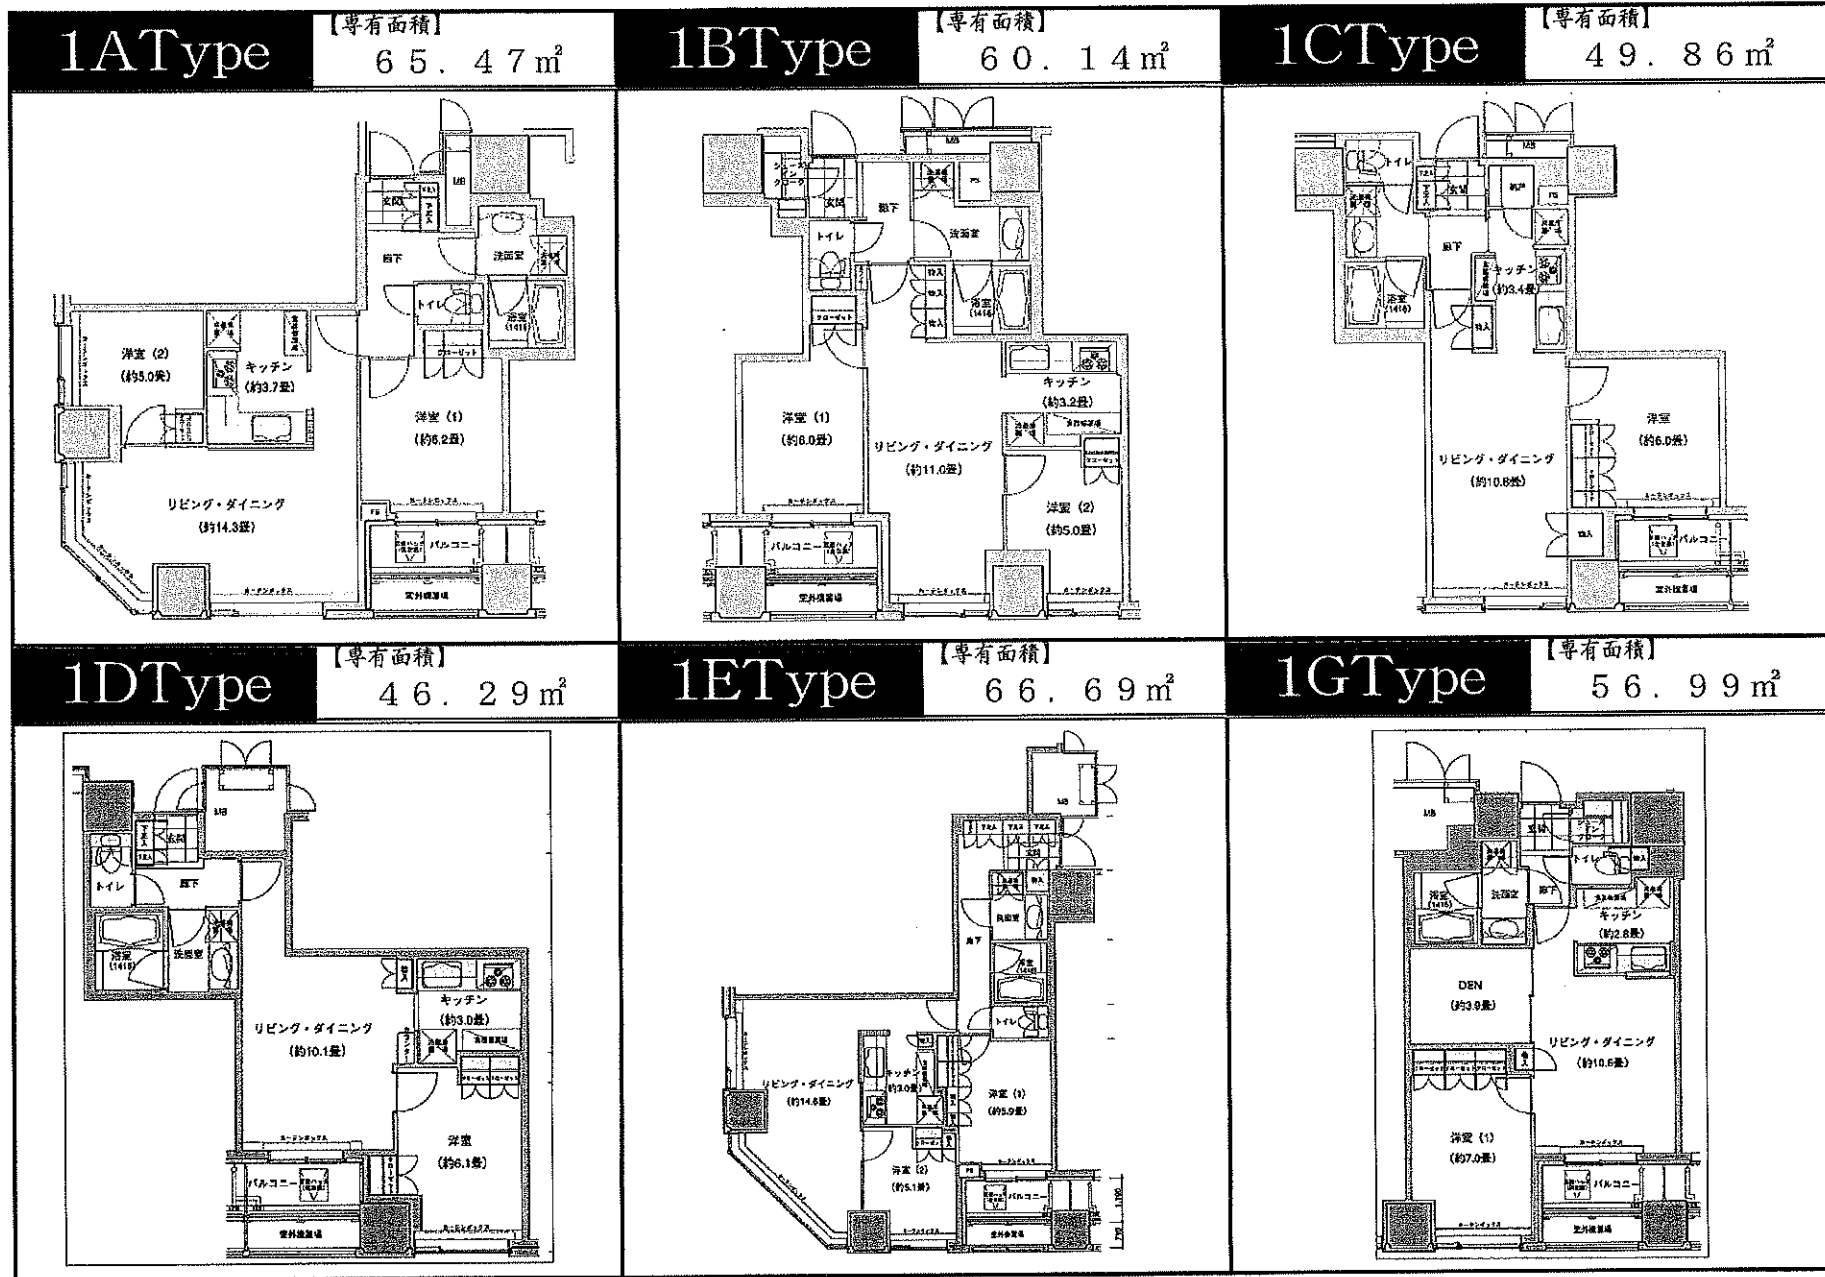

マイアトリア池袋 TOKYO PLACIOUS TOWER 図面集

マイアトリア池袋 TOKYO PLACIOUS TOWER 図面集

マイアトリア池袋 TOKYO PLACIOUS TOWER 図面集

マイアトリア池袋 TOKYO PLACIOUS TOWER 図面集

マイアトリア池袋 TOKYO PLACIOUS TOWER 図面集

4A Type

【専有面積】

103.32㎡

4B Type

【専有面積】

93.03㎡

4C Type

【専有面積】

90.49㎡

4D Type

【専有面積】

121.12㎡

4EType

【専有面積】

125.47m<sup>2</sup>

4FType

【専有面積】

89.92m<sup>2</sup>

4GType

【専有面積】

91.82m<sup>2</sup>

4HType

【専有面積】

105.00m<sup>2</sup>