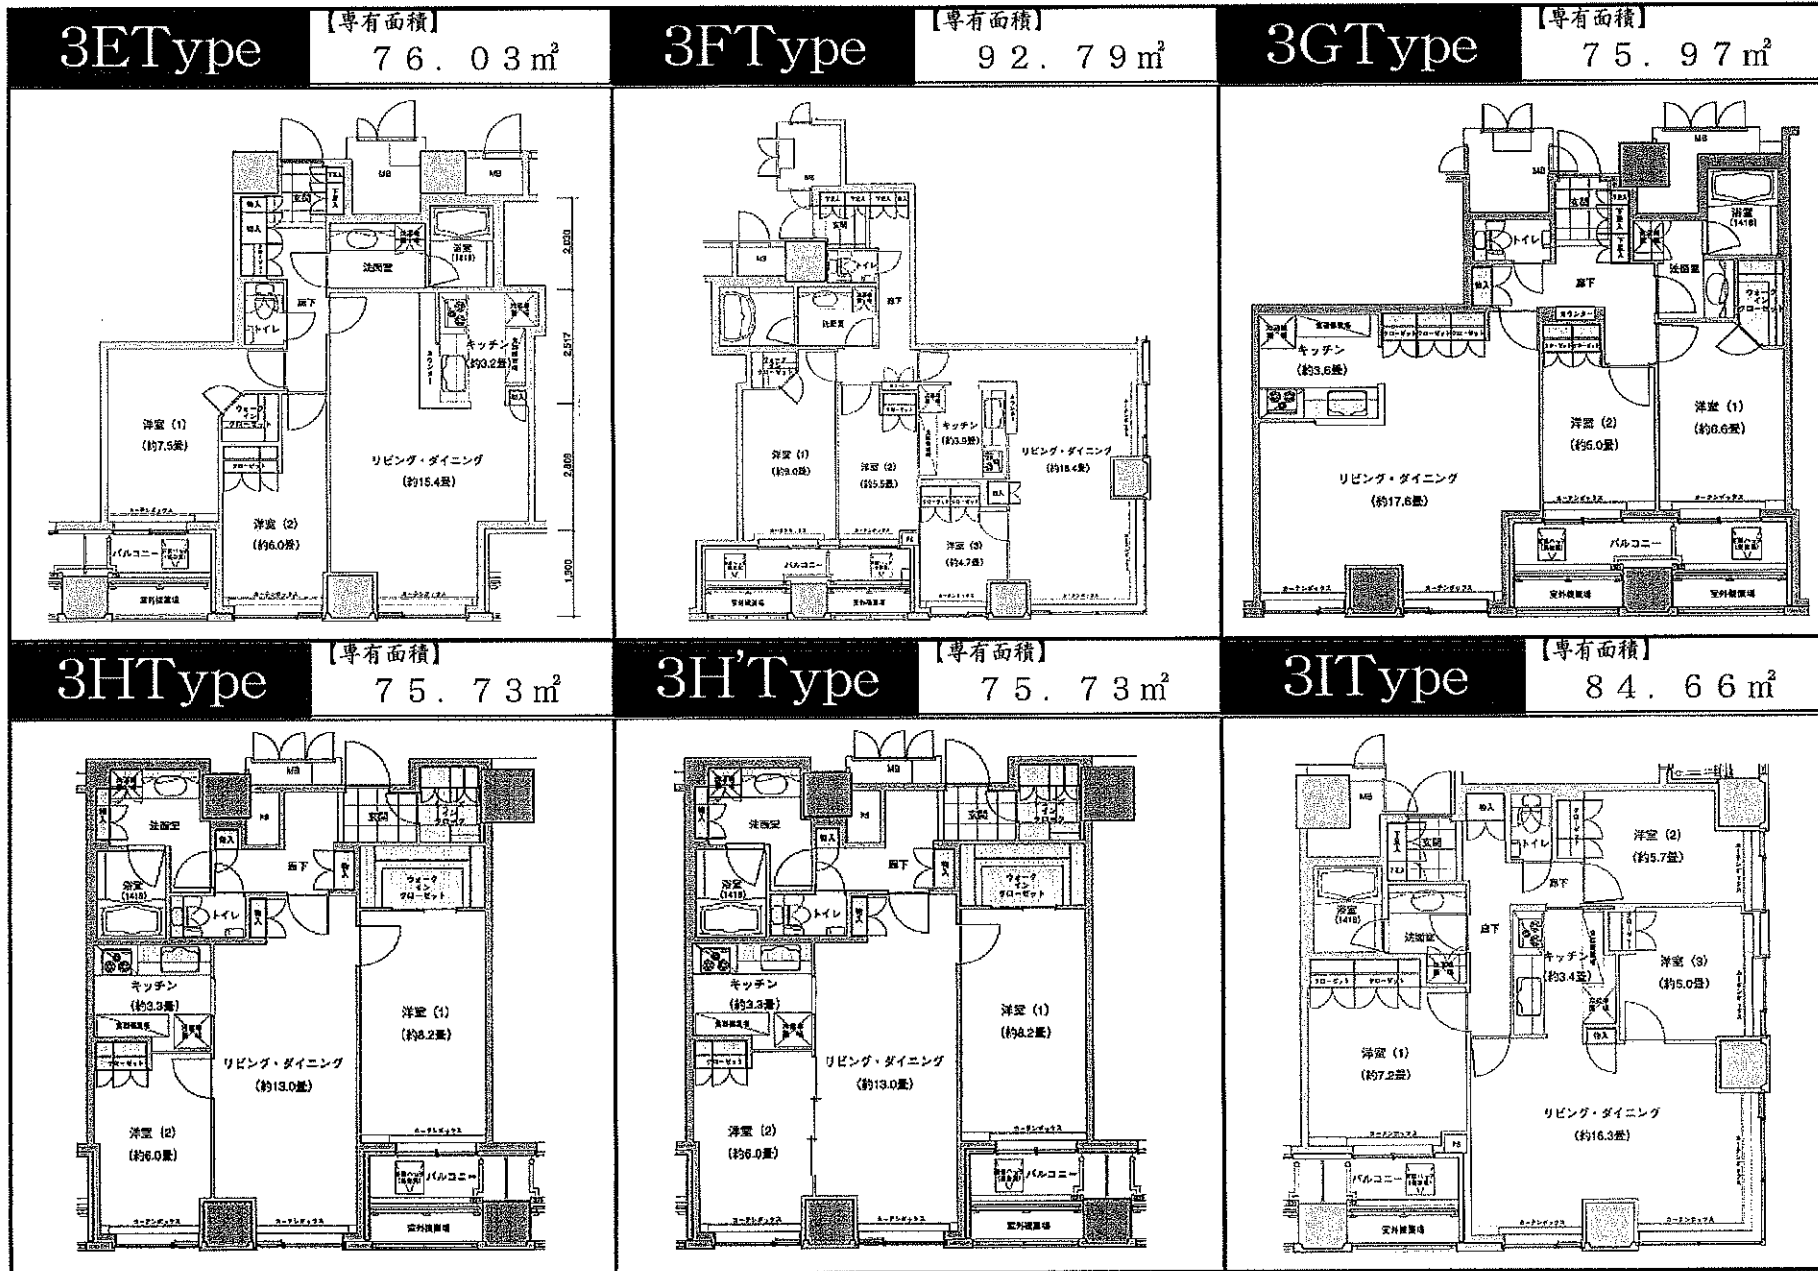

マイアトリア池袋 TOKYO PLACIOUS TOWER 図面集

マイアトリア池袋 TOKYO PLACIOUS TOWER 図面集

マイアトリア池袋 TOKYO PLACIOUS TOWER 図面集

マイアトリア池袋 TOKYO PLACIOUS TOWER 図面集

マイアトリア池袋 TOKYO PLACIOUS TOWER 図面集

4A Type

【専有面積】

103.32㎡

4B Type

【専有面積】

93.03㎡

4C Type

【専有面積】

90.49㎡

4D Type

【専有面積】

121.12㎡

4EType

【専有面積】

125.47m<sup>2</sup>

4FType

【専有面積】

89.92m<sup>2</sup>

4GType

【専有面積】

91.82m<sup>2</sup>

4HType

【専有面積】

105.00m<sup>2</sup>