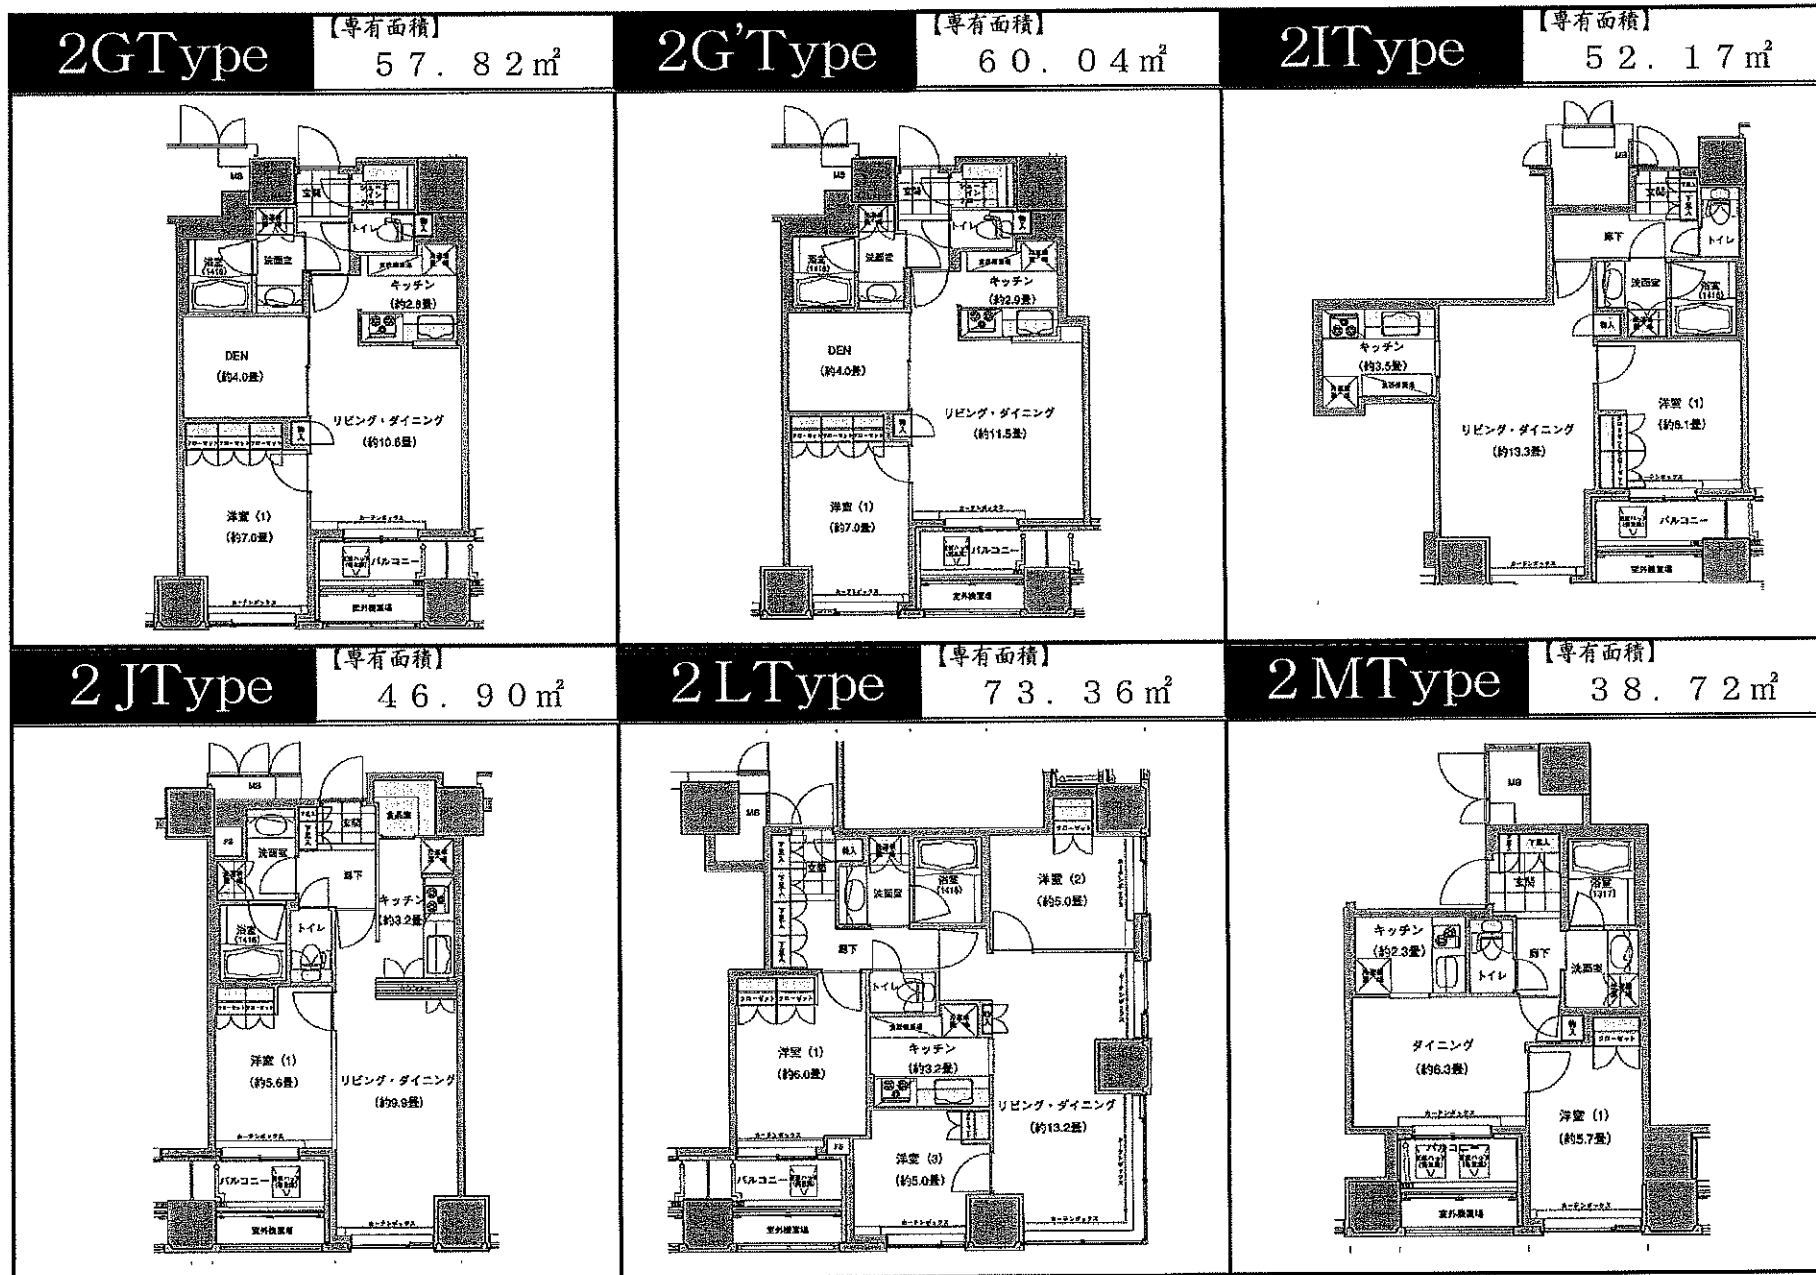

マイアトリア池袋 TOKYO PLACIOUS TOWER 図面集

マイアトリア池袋 TOKYO PLACIOUS TOWER 図面集

マイアトリア池袋 TOKYO PLACIOUS TOWER 図面集

マイアトリア池袋 TOKYO PLACIOUS TOWER 図面集

マイアトリア池袋 TOKYO PLACIOUS TOWER 図面集

4A Type

【専有面積】

103.32㎡

4B Type

【専有面積】

93.03㎡

4C Type

【専有面積】

90.49㎡

4D Type

【専有面積】

121.12㎡

4EType

【専有面積】

125.47m<sup>2</sup>

4FType

【専有面積】

89.92m<sup>2</sup>

4GType

【専有面積】

91.82m<sup>2</sup>

4HType

【専有面積】

105.00m<sup>2</sup>