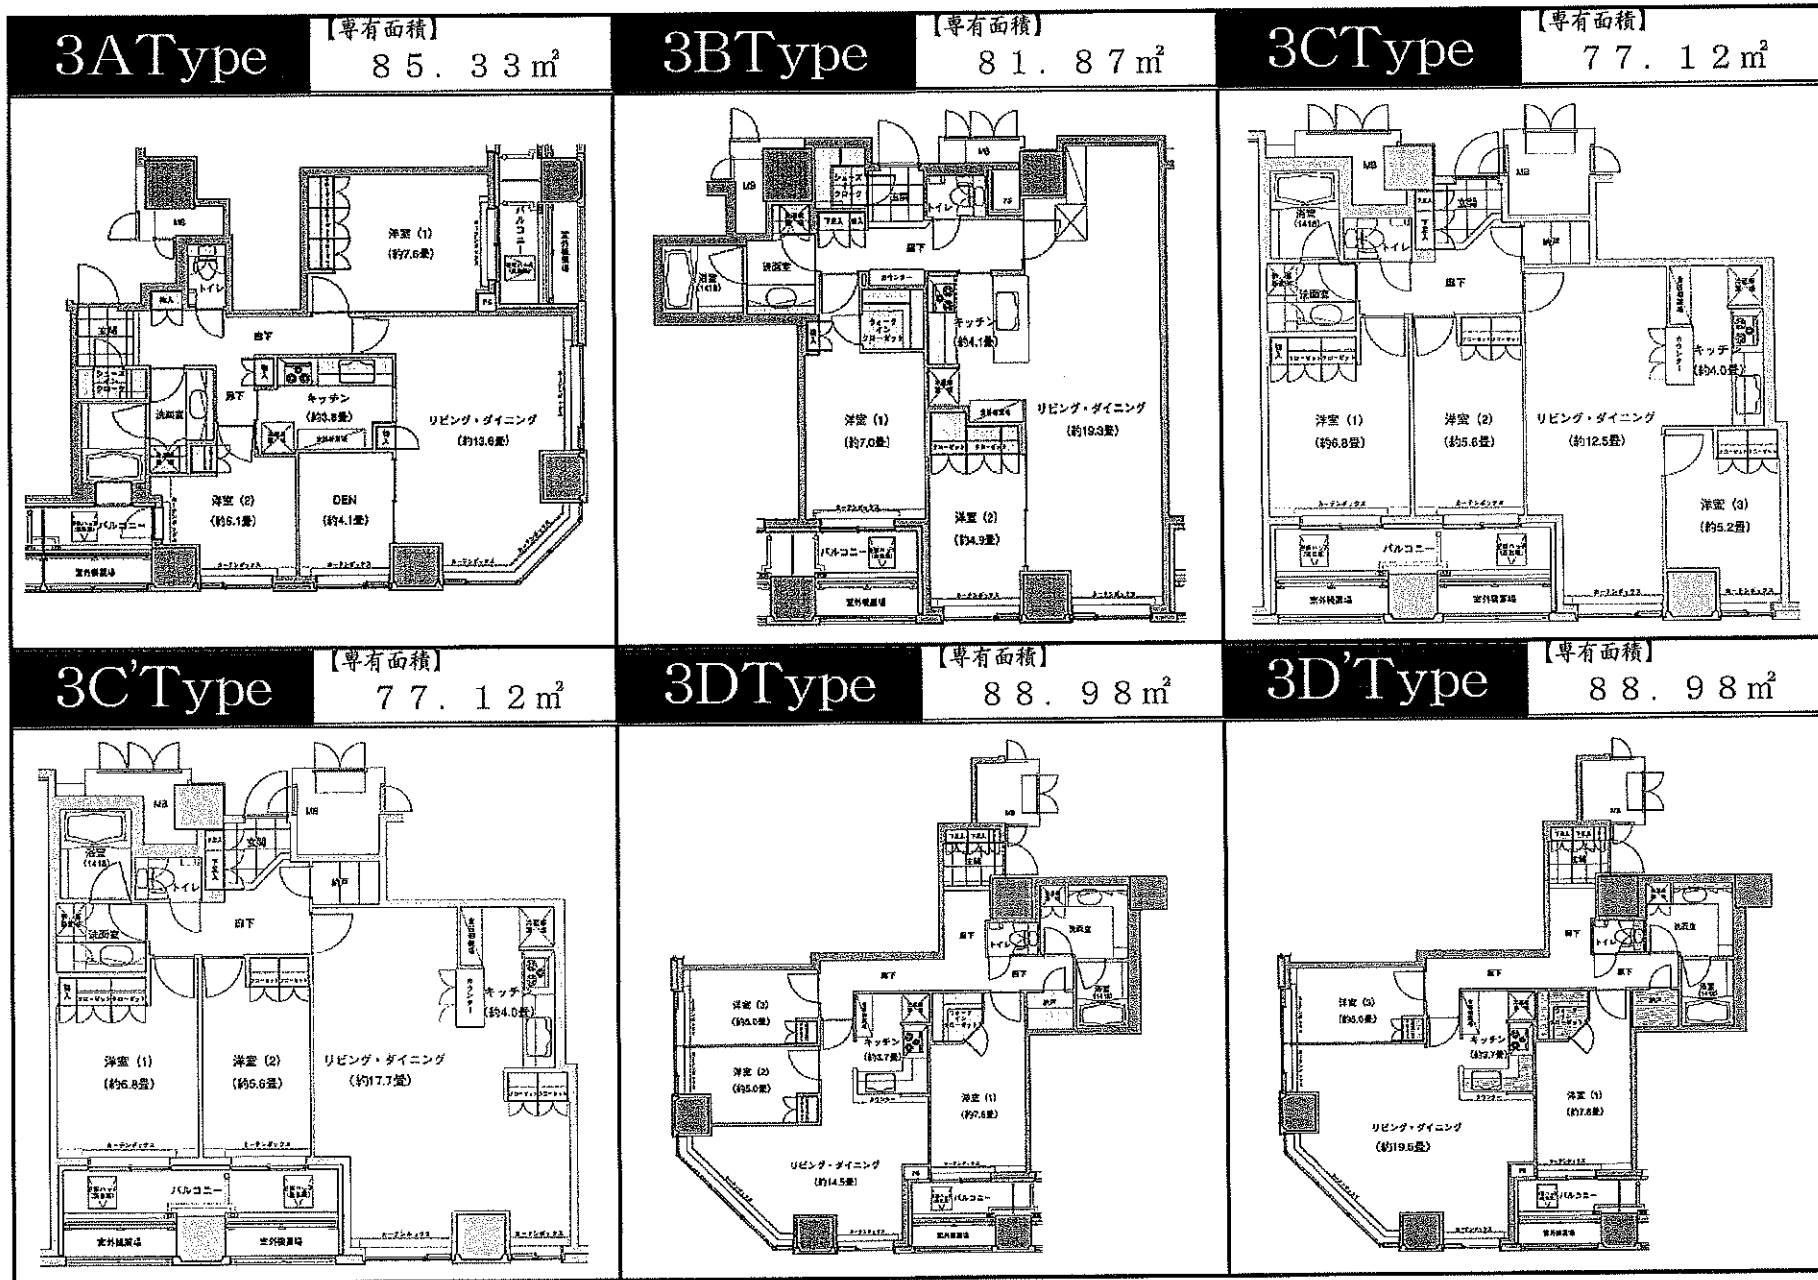

マイアトリア池袋 TOKYO PLACIOUS TOWER 図面集

マイアトリア池袋 TOKYO PLACIOUS TOWER 図面集

マイアトリア池袋 TOKYO PLACIOUS TOWER 図面集

マイアトリア池袋 TOKYO PLACIOUS TOWER 図面集

マイアトリア池袋 TOKYO PLACIOUS TOWER 図面集

4A Type

【専有面積】

103.32㎡

4B Type

【専有面積】

93.03㎡

4C Type

【専有面積】

90.49㎡

4D Type

【専有面積】

121.12㎡

4EType

【専有面積】

125.47m<sup>2</sup>

4FType

【専有面積】

89.92m<sup>2</sup>

4GType

【専有面積】

91.82m<sup>2</sup>

4HType

【専有面積】

105.00m<sup>2</sup>