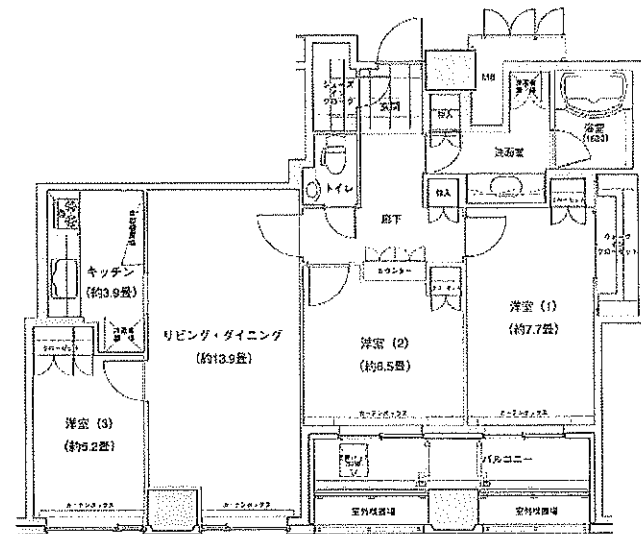

4B Type

【専有面積】

93.03㎡

4C Type

【専有面積】

90.49㎡

4D Type

【専有面積】

121.12㎡

4EType

【専有面積】

125.47m<sup>2</sup>

4FType

【専有面積】

89.92m<sup>2</sup>

4GType

【専有面積】

91.82m<sup>2</sup>

4HType

【専有面積】

105.00m<sup>2</sup>