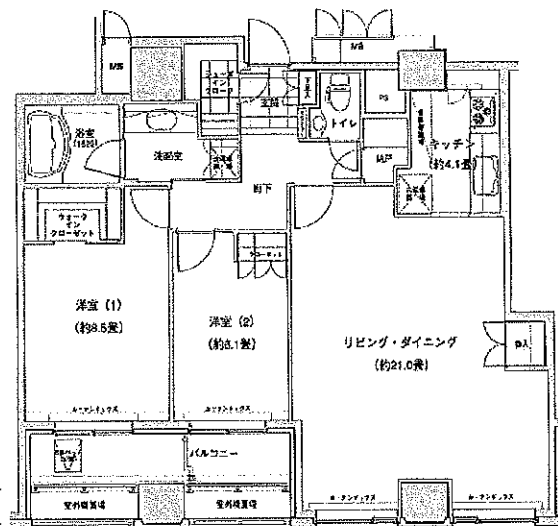

マイアトリア池袋 TOKYO PLACIOUS TOWER 図面集

マイアトリア池袋 TOKYO PLACIOUS TOWER 図面集

マイアトリア池袋 TOKYO PLACIOUS TOWER 図面集

マイアトリア池袋 TOKYO PLACIOUS TOWER 図面集

マイアトリア池袋 TOKYO PLACIOUS TOWER 図面集

4A Type

【専有面積】

103.32㎡

4B Type

【専有面積】

93.03㎡

4C Type

【専有面積】

90.49㎡

4D Type

【専有面積】

121.12㎡

4EType

【専有面積】

125.47m<sup>2</sup>

4FType

【専有面積】

89.92m<sup>2</sup>

4GType

【専有面積】

91.82m<sup>2</sup>

4HType

【専有面積】

105.00m<sup>2</sup>