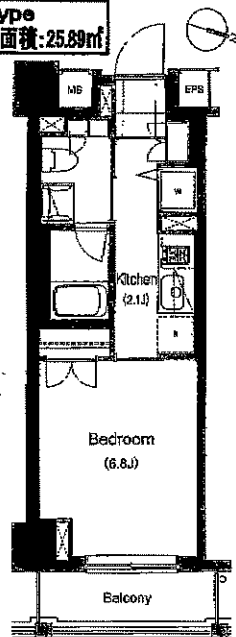

G type
専有面積: 25.69㎡