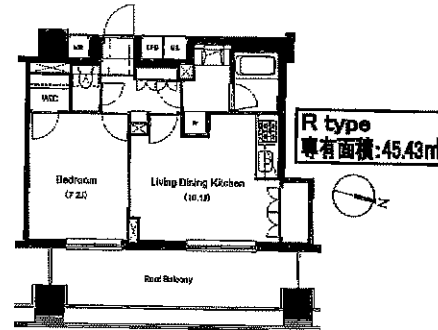

Apartments Kamiikedai

「アパートメント上池台」

ROOM PLAN

This is a new style of living.

STUDIO・1DK・1LDKを中心に、豊富暮らしの可能性を広げるプランもご用意

※図面および設備等が現況と異なる場合には現況優先といたします。

※申込(募集)状況は別途、ご確認下さい。