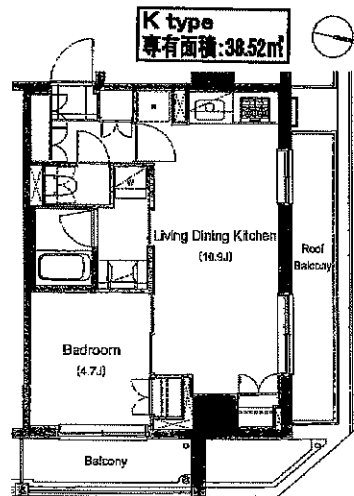

K type
専有面積: 38.52㎡