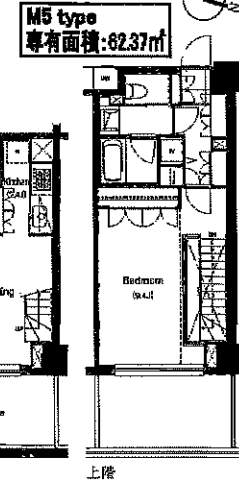

Apartments Kamiikedai

「アパートメント上池台」

ROOM PLAN

This is a new style of living.

STUDIO・1DK・1LDKを中心に、豊富暮らしの可能性を広げるプランもご用意

※図面および設備等が現況と異なる場合には現況優先といたします。

※申込(募集)状況は別途、ご確認下さい。