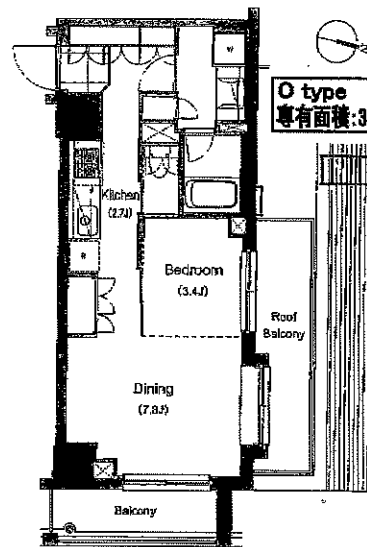

O type
専有面積: 37.57㎡