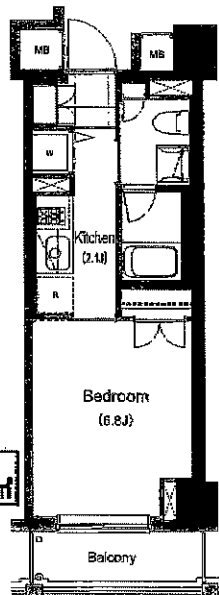

H type
専有面積: 25.11㎡