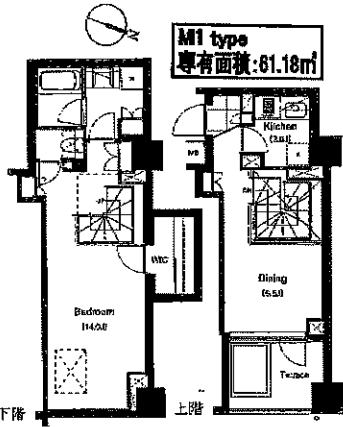

Apartments Kamiikedai

「アパートメント上池台」

ROOM PLAN

This is a new style of living.

STUDIO・1DK・1LDKを中心に、豊富暮らしの可能性を広げるプランもご用意

※図面および設備等が現況と異なる場合には現況優先といたします。

※申込(募集)状況は別途、ご確認下さい。