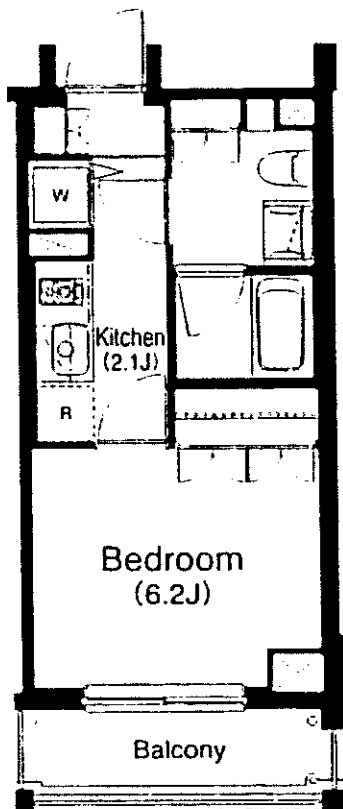

N type
 専有面積: 26.14㎡

G type
 専有面積: 25.69㎡

O type
 専有面積: 37.57㎡

H1 type
 専有面積: 22.63㎡

H type
 専有面積: 25.11㎡

K type
 専有面積: 38.52㎡

L type
 専有面積: 45.35㎡

※図面および設備等が現況と異なる場合には現況優先といたします。

※申込(募集)状況は別途、ご確認下さい。

C TYPE/STUDIO

Floor / 25.02㎡
Balcony / 4.36㎡

月額
94,000円~

F TYPE/1LDK

Floor / 39.80㎡
Balcony / 3.90㎡

月額
135,000円~