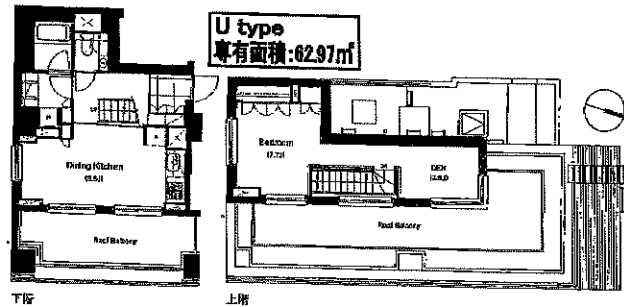

Apartments Kamiikedai

「アパートメント上池台」

ROOM PLAN

This is a new style of living.

STUDIO・1DK・1LDKを中心に、豊富暮らしの可能性を広げるプランもご用意

※図面および設備等が現況と異なる場合には現況優先といたします。

※申込(募集)状況は別途、ご確認下さい。