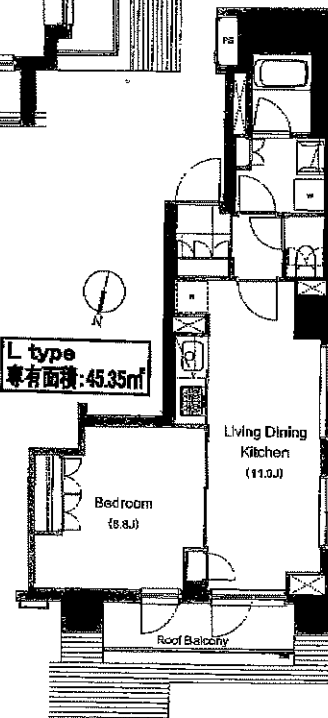

L type
専有面積: 45.35㎡