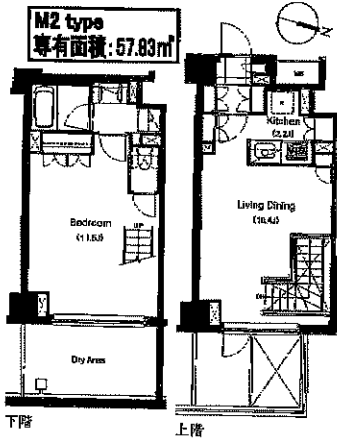

Apartments Kamiikedai

「アパートメント上池台」

ROOM PLAN

This is a new style of living.

STUDIO・1DK・1LDKを中心に、豊富暮らしの可能性を広げるプランもご用意

※図面および設備等が現況と異なる場合には現況優先といたします。

※申込(募集)状況は別途、ご確認下さい。