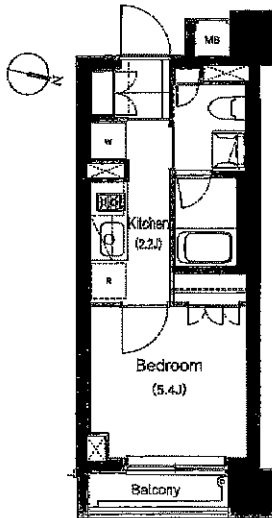

H1 type
専有面積: 22.63㎡