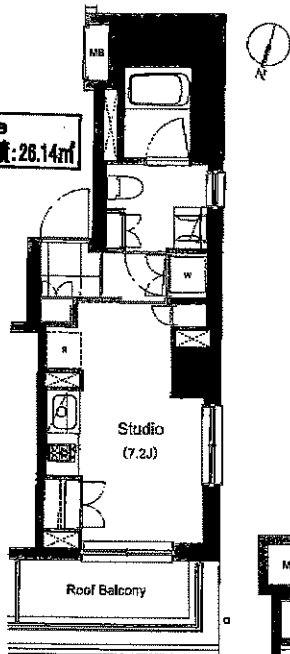

「アパ－トメンツ上池台」

ROOM PLAN
This is a new style of living..

N type
専有面積: 26.14㎡