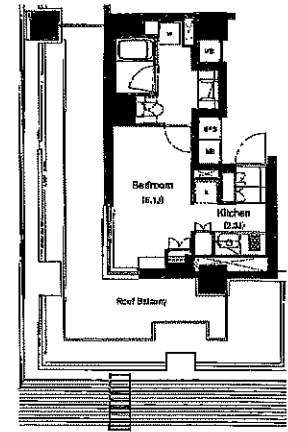

Apartments Kamiikedai

「アパートメント上池台」

ROOM PLAN

This is a new style of living.

STUDIO・1DK・1LDKを中心に、豊富暮らしの可能性を広げるプランもご用意

※図面および設備等が現況と異なる場合には現況優先といたします。

※申込(募集)状況は別途、ご確認下さい。