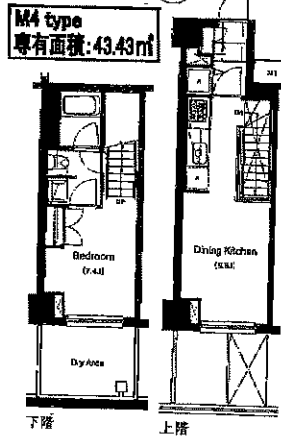

Apartments Kamiikedai

「アパートメント上池台」

ROOM PLAN

This is a new style of living.

STUDIO・1DK・1LDKを中心に、豊富暮らしの可能性を広げるプランもご用意

※図面および設備等が現況と異なる場合には現況優先といたします。

※申込(募集)状況は別途、ご確認下さい。