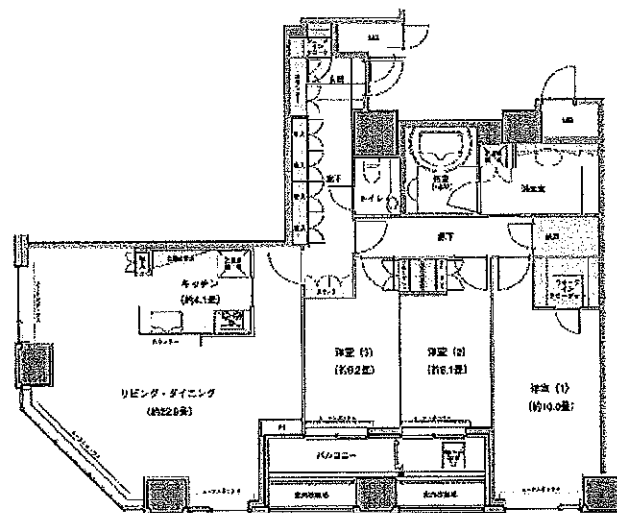

マイアトリア池袋 TOKYO PLACIOUS TOWER 図面集

マイアトリア池袋 TOKYO PLACIOUS TOWER 図面集

マイアトリア池袋 TOKYO PLACIOUS TOWER 図面集

マイアトリア池袋 TOKYO PLACIOUS TOWER 図面集

マイアトリア池袋 TOKYO PLACIOUS TOWER 図面集

4A Type

【専有面積】

103.32㎡

4B Type

【専有面積】

93.03㎡

4C Type

【専有面積】

90.49㎡

4D Type

【専有面積】

121.12㎡

4EType

【専有面積】

125.47m²

4FType

【専有面積】

89.92m²

4GType

【専有面積】

91.82m²

4HType

【専有面積】

105.00m²