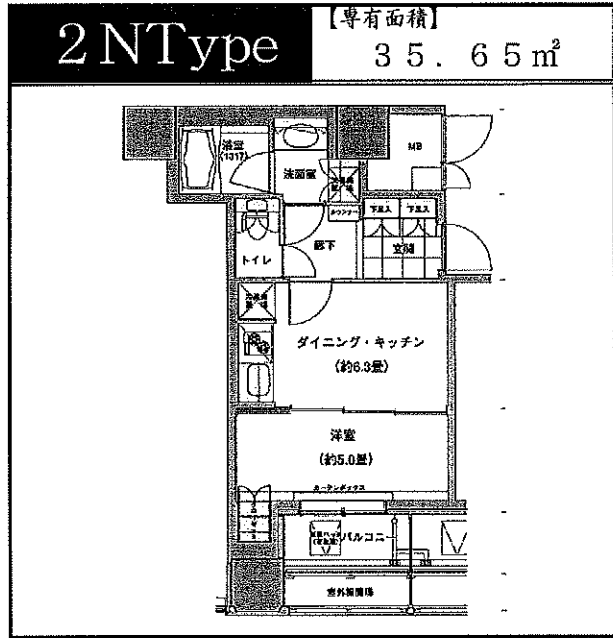

マイアトリア池袋 TOKYO PLACIOUS TOWER 図面集

マイアトリア池袋 TOKYO PLACIOUS TOWER 図面集

マイアトリア池袋 TOKYO PLACIOUS TOWER 図面集

マイアトリア池袋 TOKYO PLACIOUS TOWER 図面集

マイアトリア池袋 TOKYO PLACIOUS TOWER 図面集

4A Type

【専有面積】

103.32㎡

4B Type

【専有面積】

93.03㎡

4C Type

【専有面積】

90.49㎡

4D Type

【専有面積】

121.12㎡

4EType

【専有面積】

125.47m²

4FType

【専有面積】

89.92m²

4GType

【専有面積】

91.82m²

4HType

【専有面積】

105.00m²