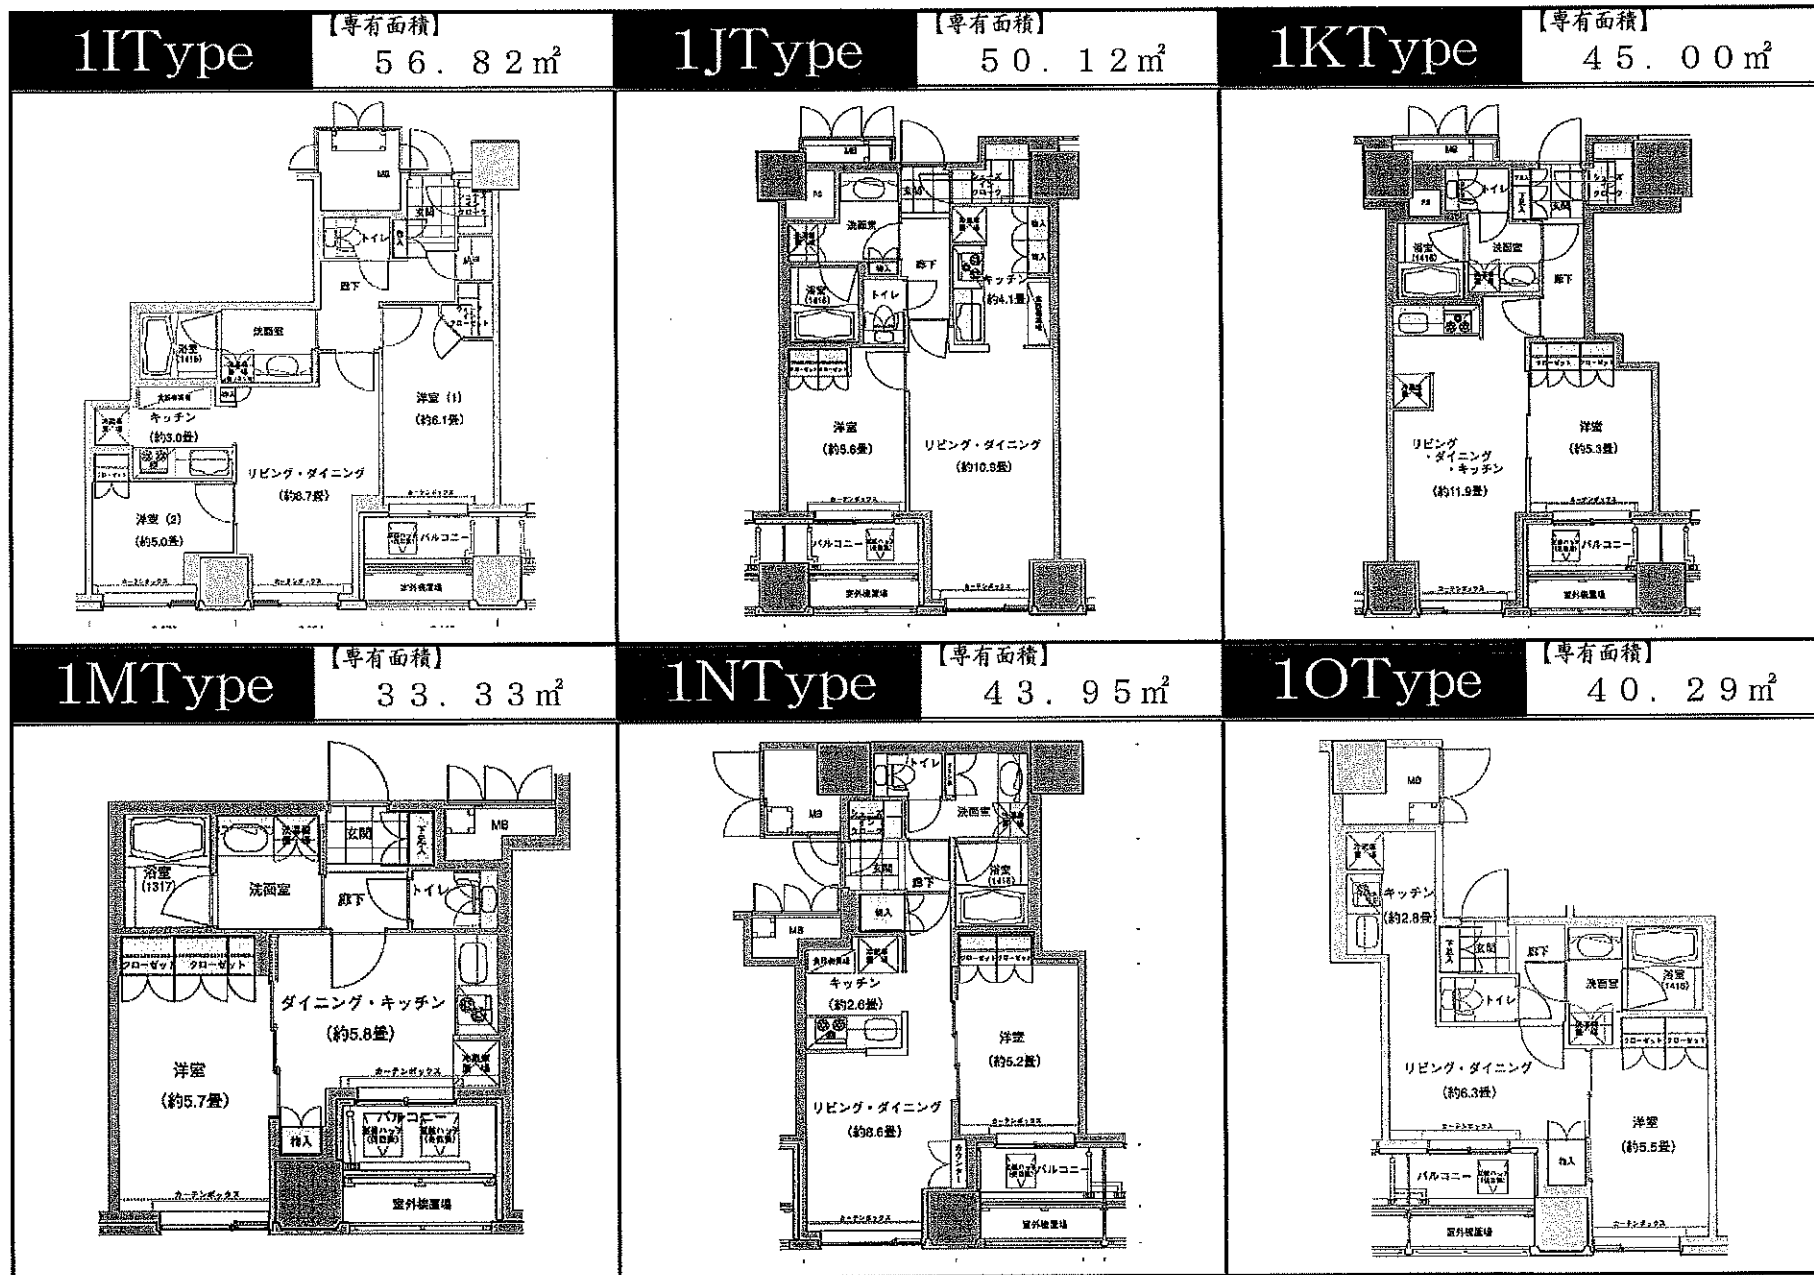

マイアトリア池袋 TOKYO PLACIOUS TOWER 図面集

マイアトリア池袋 TOKYO PLACIOUS TOWER 図面集

マイアトリア池袋 TOKYO PLACIOUS TOWER 図面集

マイアトリア池袋 TOKYO PLACIOUS TOWER 図面集

マイアトリア池袋 TOKYO PLACIOUS TOWER 図面集

4A Type

【専有面積】

103.32㎡

4B Type

【専有面積】

93.03㎡

4C Type

【専有面積】

90.49㎡

4D Type

【専有面積】

121.12㎡

4EType

【専有面積】

125.47m²

4FType

【専有面積】

89.92m²

4GType

【専有面積】

91.82m²

4HType

【専有面積】

105.00m²