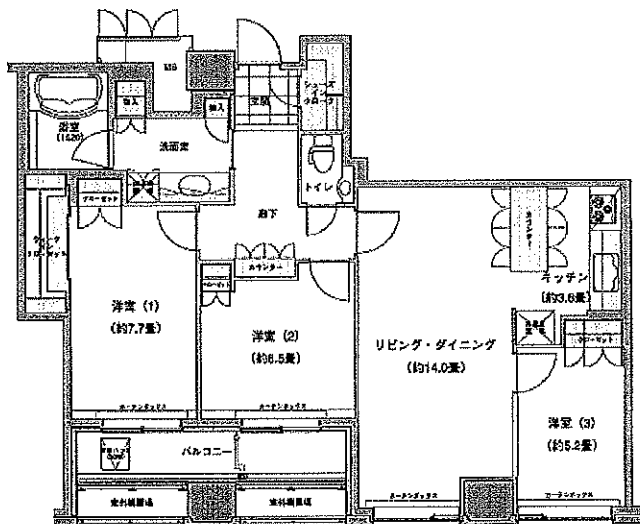

マイアトリア池袋 TOKYO PLACIOUS TOWER 図面集

マイアトリア池袋 TOKYO PLACIOUS TOWER 図面集

マイアトリア池袋 TOKYO PLACIOUS TOWER 図面集

マイアトリア池袋 TOKYO PLACIOUS TOWER 図面集

マイアトリア池袋 TOKYO PLACIOUS TOWER 図面集

4A Type

【専有面積】

103.32㎡

4B Type

【専有面積】

93.03㎡

4C Type

【専有面積】

90.49㎡

4D Type

【専有面積】

121.12㎡

4EType

【専有面積】

125.47m²

4FType

【専有面積】

89.92m²

4GType

【専有面積】

91.82m²

4HType

【専有面積】

105.00m²