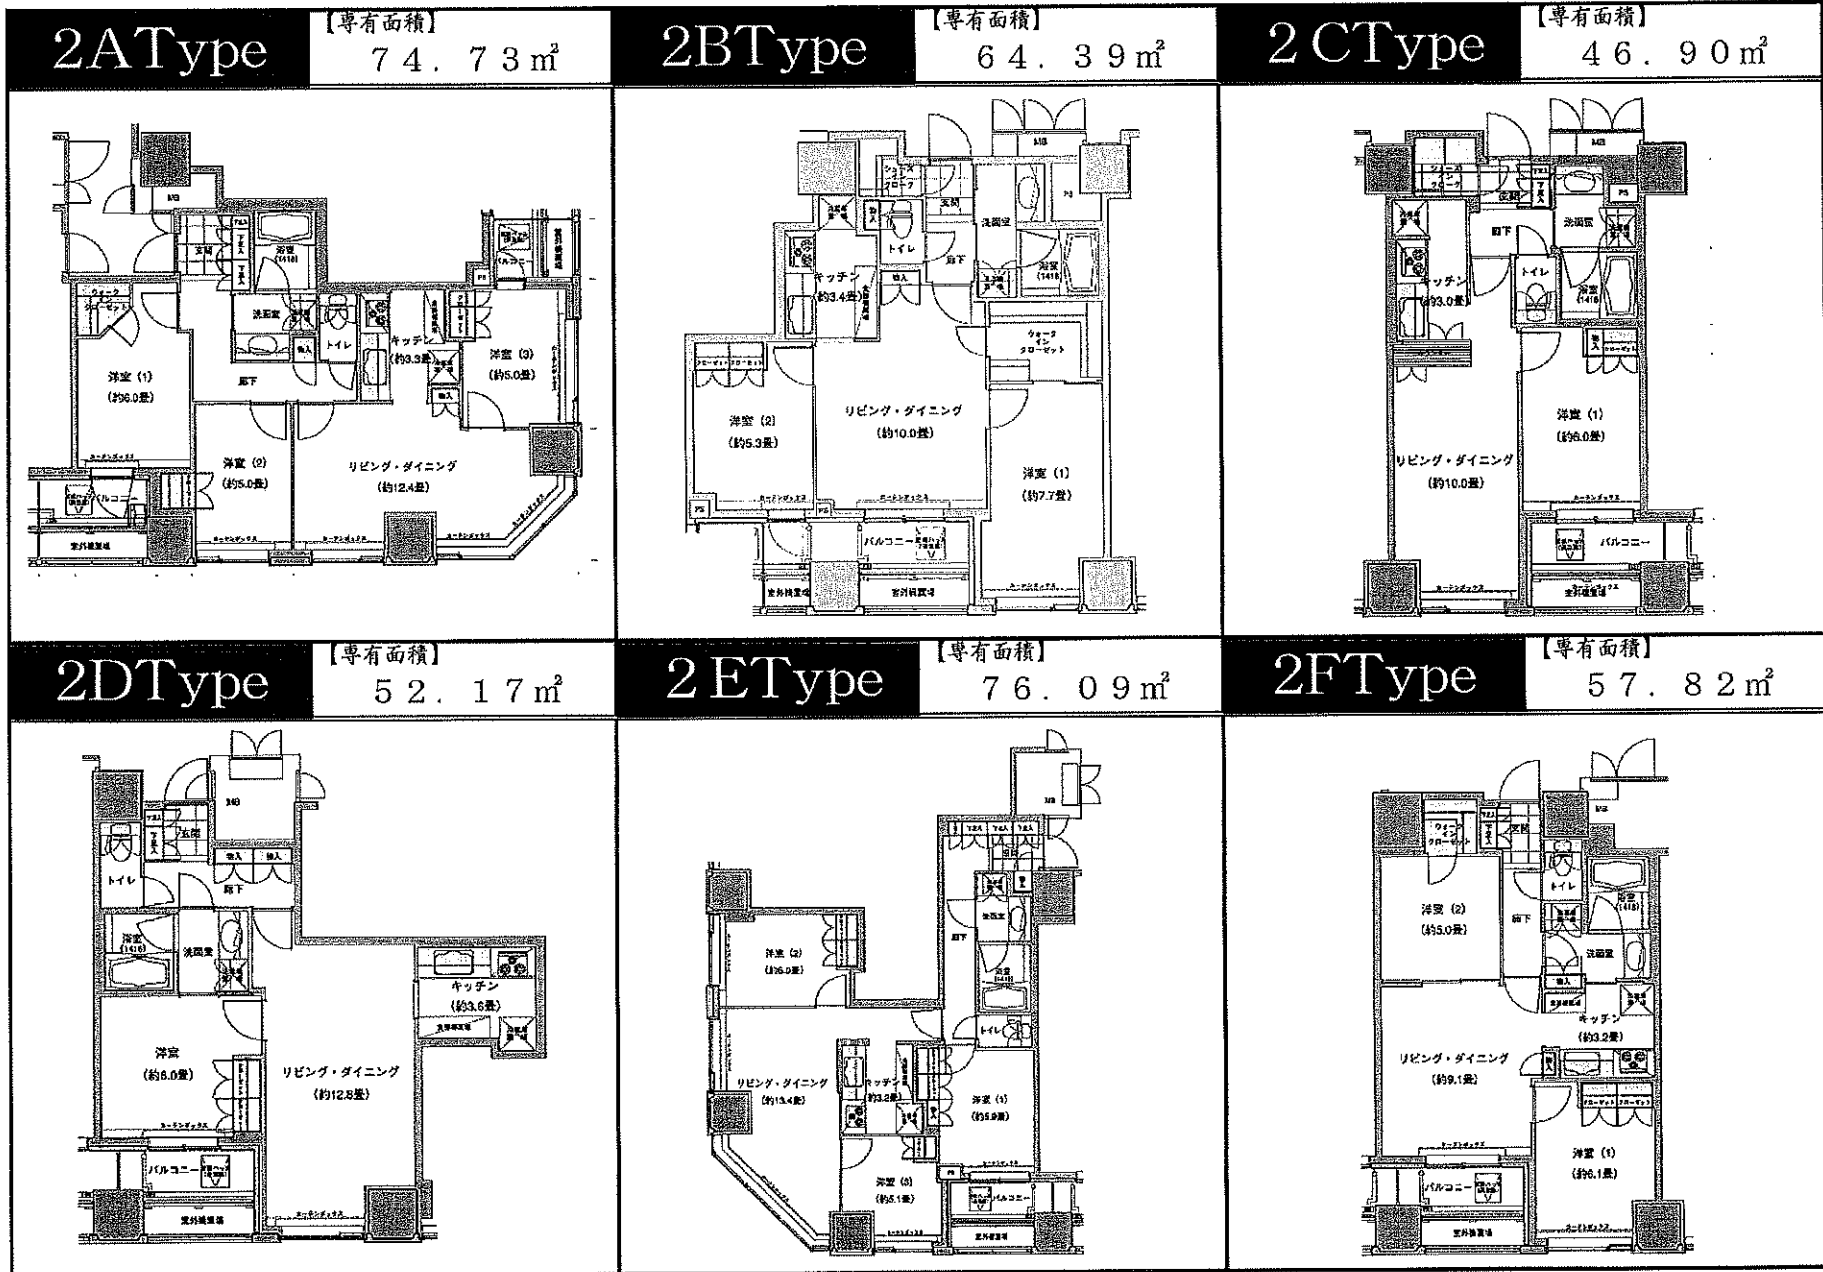

マイアトリア池袋 TOKYO PLACIOUS TOWER 図面集

マイアトリア池袋 TOKYO PLACIOUS TOWER 図面集

マイアトリア池袋 TOKYO PLACIOUS TOWER 図面集

マイアトリア池袋 TOKYO PLACIOUS TOWER 図面集

マイアトリア池袋 TOKYO PLACIOUS TOWER 図面集

4A Type

【専有面積】

103.32㎡

4B Type

【専有面積】

93.03㎡

4C Type

【専有面積】

90.49㎡

4D Type

【専有面積】

121.12㎡

4EType

【専有面積】

125.47m²

4FType

【専有面積】

89.92m²

4GType

【専有面積】

91.82m²

4HType

【専有面積】

105.00m²