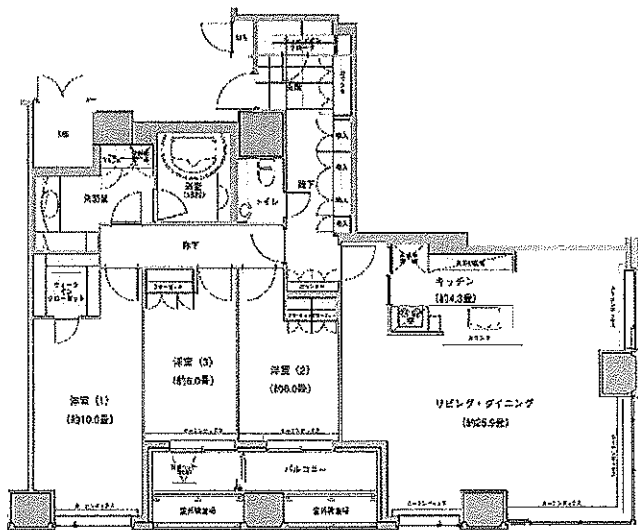

マイアトリア池袋 TOKYO PLACIOUS TOWER 図面集

マイアトリア池袋 TOKYO PLACIOUS TOWER 図面集

マイアトリア池袋 TOKYO PLACIOUS TOWER 図面集

マイアトリア池袋 TOKYO PLACIOUS TOWER 図面集

マイアトリア池袋 TOKYO PLACIOUS TOWER 図面集

4A Type

【専有面積】

103.32㎡

4B Type

【専有面積】

93.03㎡

4C Type

【専有面積】

90.49㎡

4D Type

【専有面積】

121.12㎡

4EType

【専有面積】

125.47m²

4FType

【専有面積】

89.92m²

4GType

【専有面積】

91.82m²

4HType

【専有面積】

105.00m²