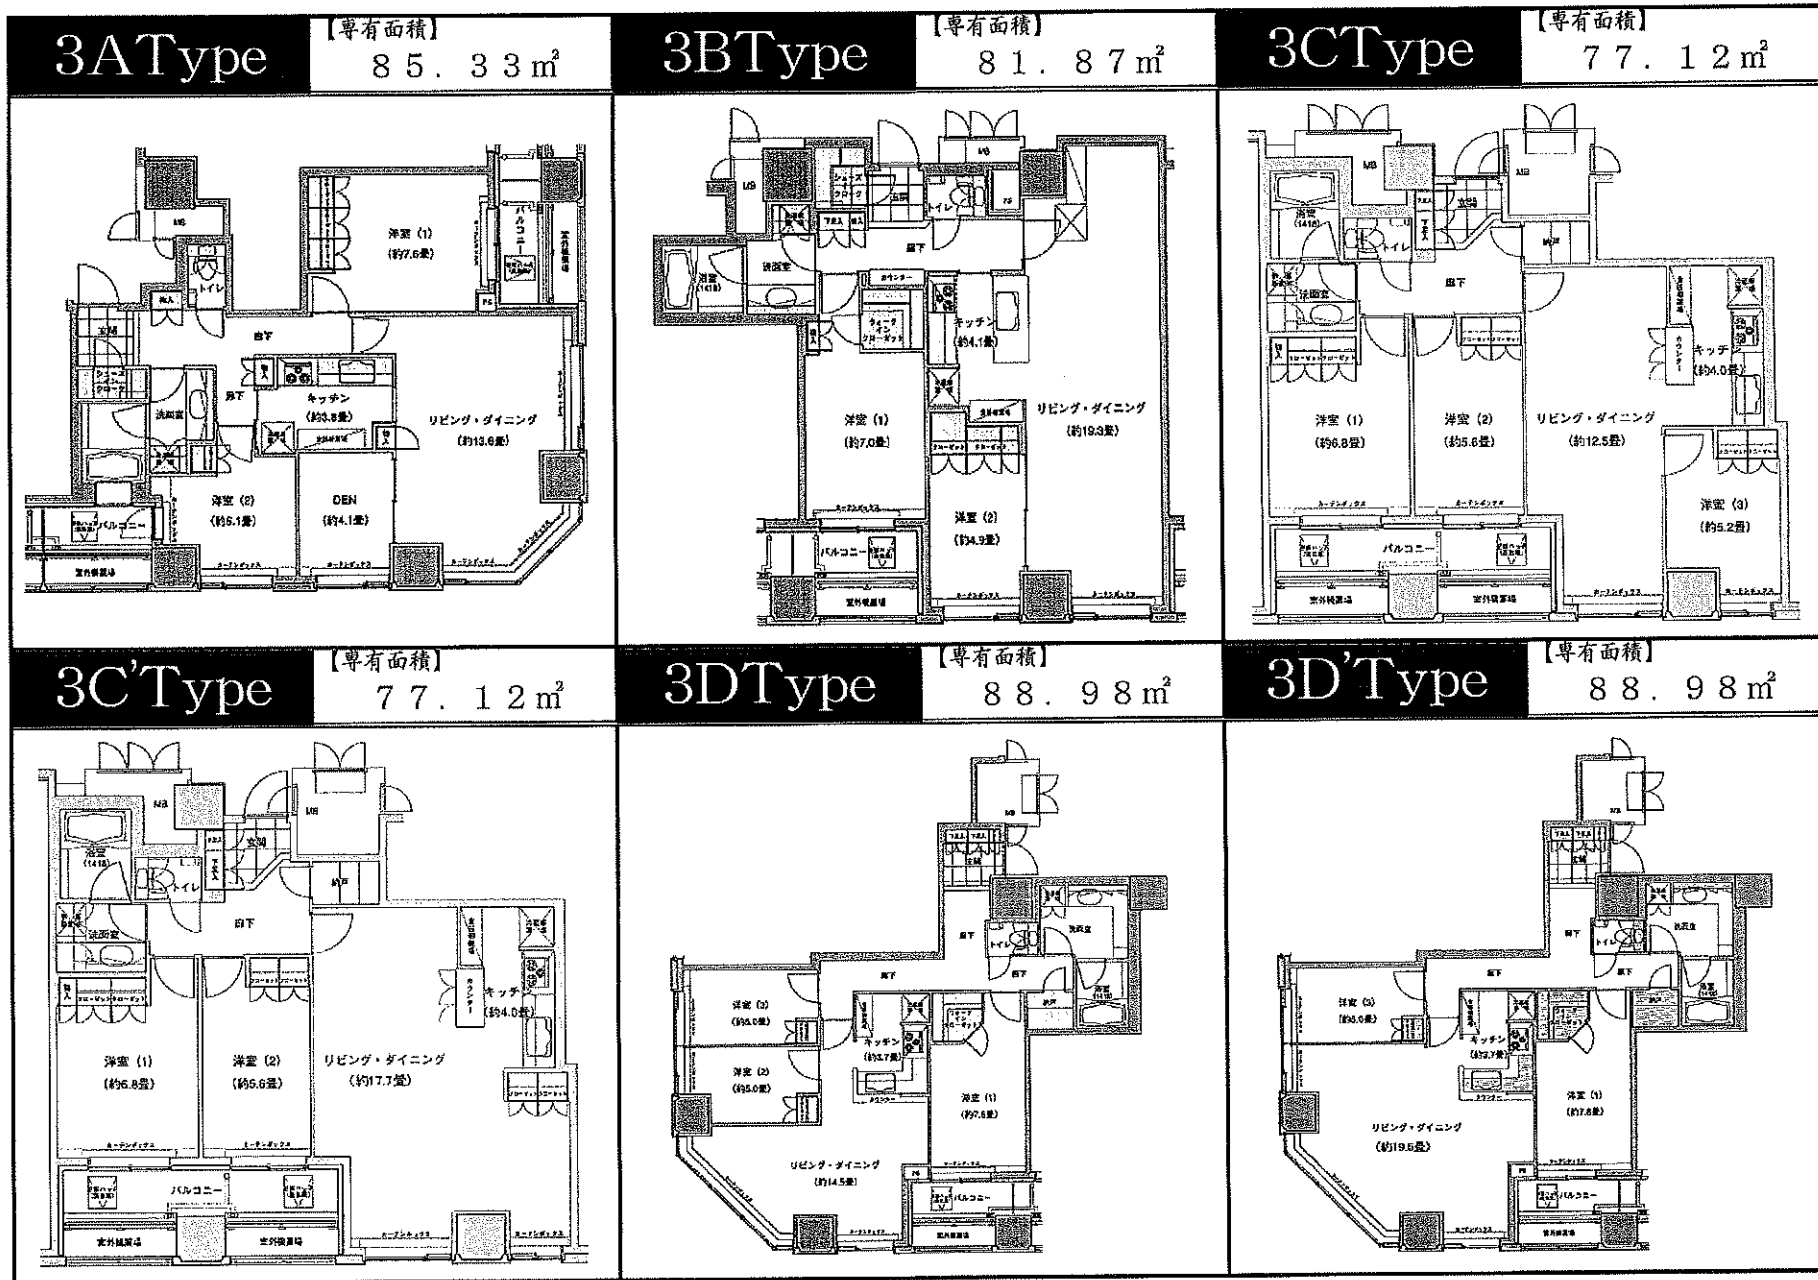

マイアトリア池袋 TOKYO PLACIOUS TOWER 図面集

マイアトリア池袋 TOKYO PLACIOUS TOWER 図面集

マイアトリア池袋 TOKYO PLACIOUS TOWER 図面集

マイアトリア池袋 TOKYO PLACIOUS TOWER 図面集

マイアトリア池袋 TOKYO PLACIOUS TOWER 図面集

4A Type

【専有面積】

103.32㎡

4B Type

【専有面積】

93.03㎡

4C Type

【専有面積】

90.49㎡

4D Type

【専有面積】

121.12㎡

4EType

【専有面積】

125.47m²

4FType

【専有面積】

89.92m²

4GType

【専有面積】

91.82m²

4HType

【専有面積】

105.00m²