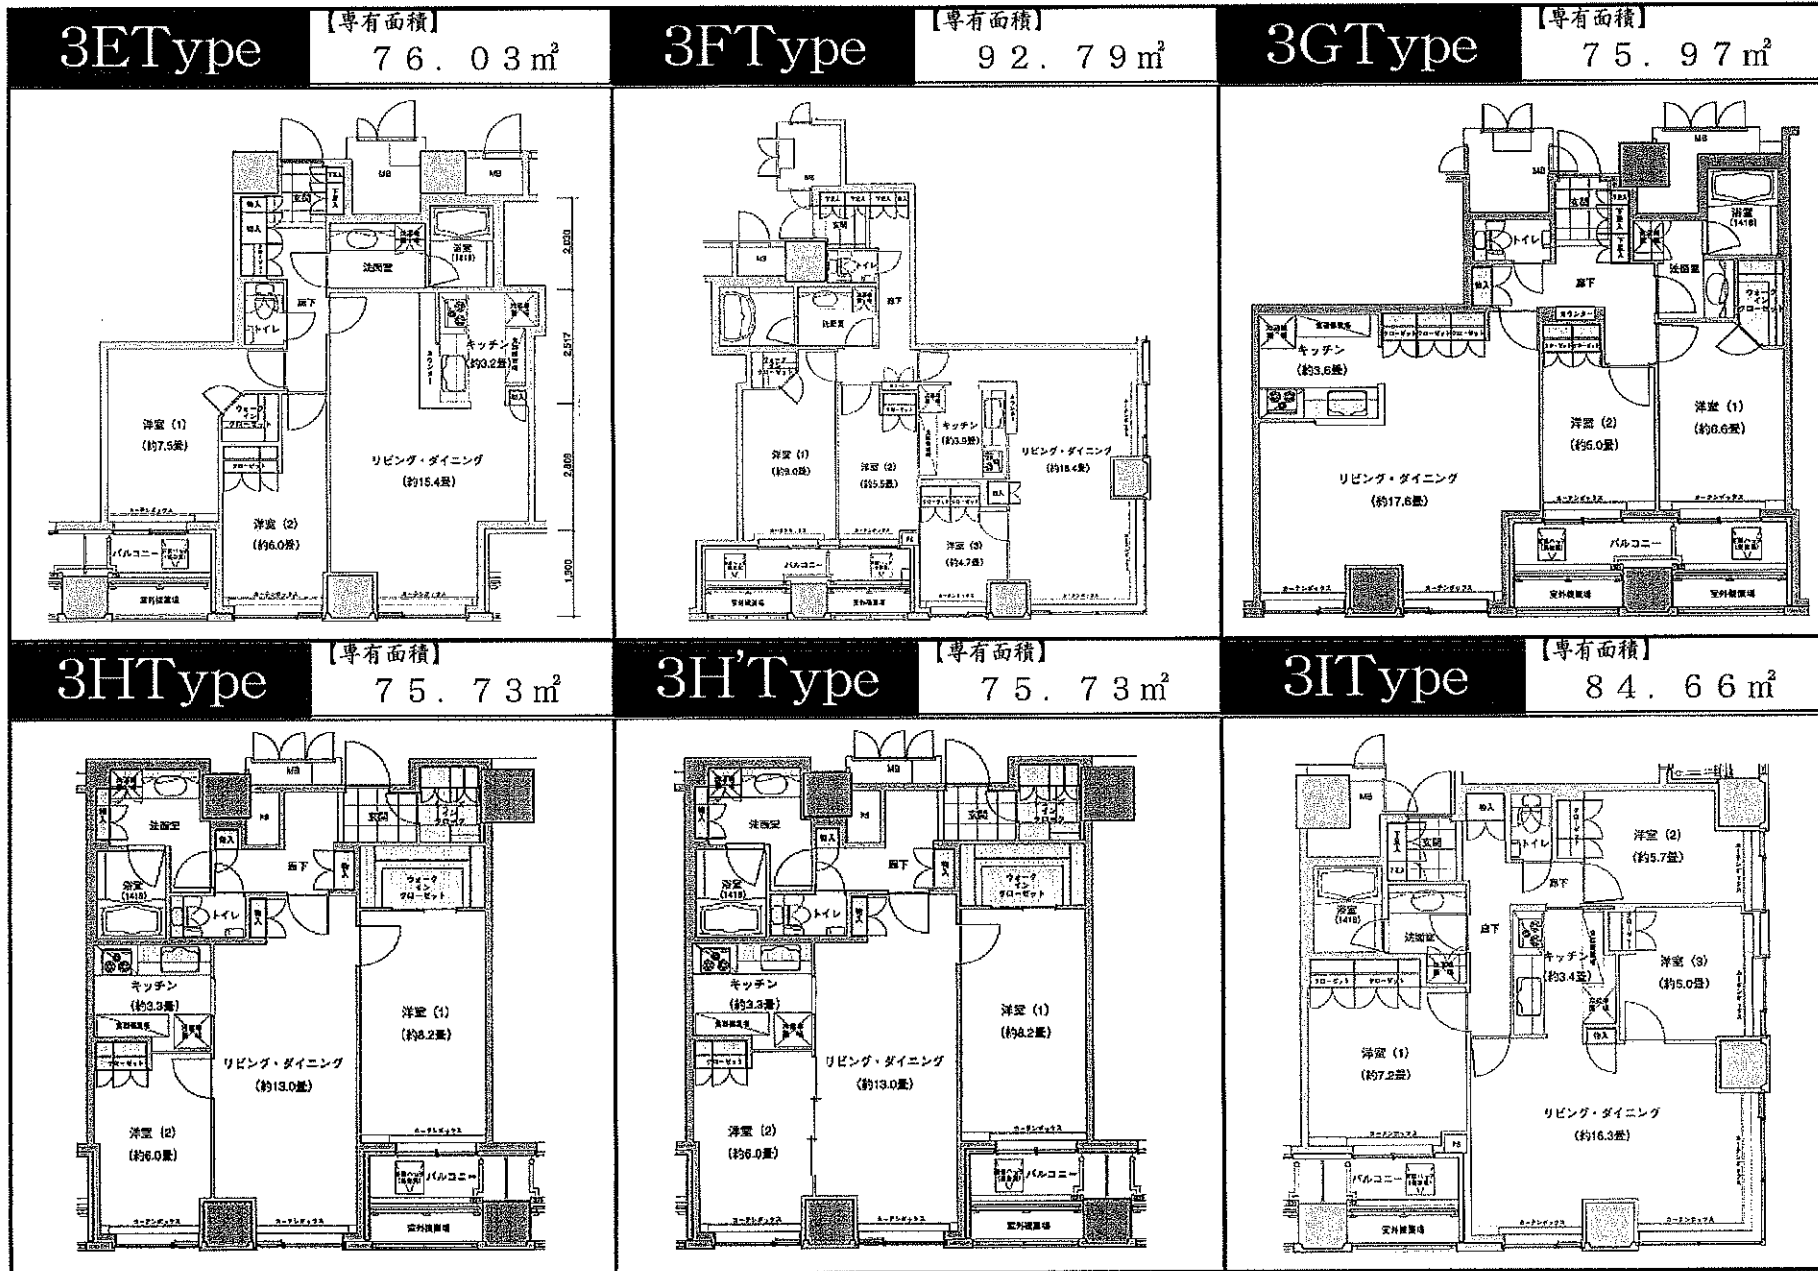

マイアトリア池袋 TOKYO PLACIOUS TOWER 図面集

マイアトリア池袋 TOKYO PLACIOUS TOWER 図面集

マイアトリア池袋 TOKYO PLACIOUS TOWER 図面集

マイアトリア池袋 TOKYO PLACIOUS TOWER 図面集

マイアトリア池袋 TOKYO PLACIOUS TOWER 図面集

4A Type

【専有面積】

103.32㎡

4B Type

【専有面積】

93.03㎡

4C Type

【専有面積】

90.49㎡

4D Type

【専有面積】

121.12㎡

4EType

【専有面積】

125.47m²

4FType

【専有面積】

89.92m²

4GType

【専有面積】

91.82m²

4HType

【専有面積】

105.00m²