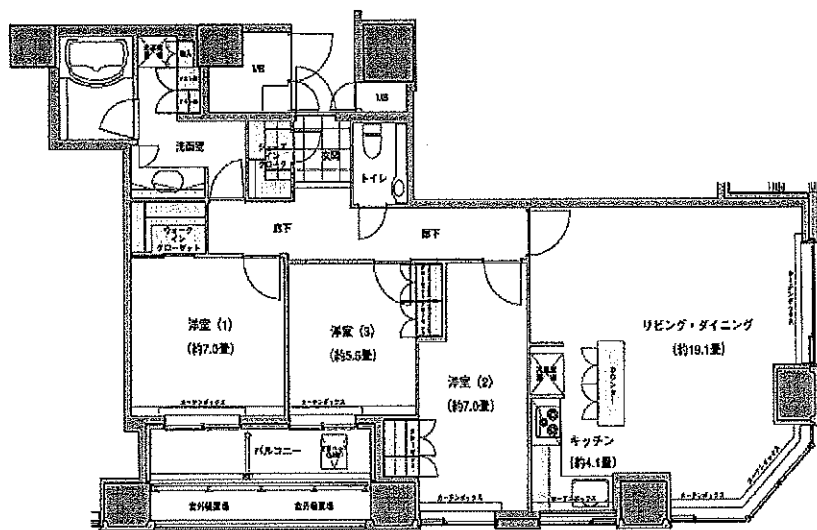

マイアトリア池袋 TOKYO PLACIOUS TOWER 図面集

マイアトリア池袋 TOKYO PLACIOUS TOWER 図面集

マイアトリア池袋 TOKYO PLACIOUS TOWER 図面集

マイアトリア池袋 TOKYO PLACIOUS TOWER 図面集

マイアトリア池袋 TOKYO PLACIOUS TOWER 図面集

4A Type

【専有面積】

103.32㎡

4B Type

【専有面積】

93.03㎡

4C Type

【専有面積】

90.49㎡

4D Type

【専有面積】

121.12㎡

4EType

【専有面積】

125.47m²

4FType

【専有面積】

89.92m²

4GType

【専有面積】

91.82m²

4HType

【専有面積】

105.00m²