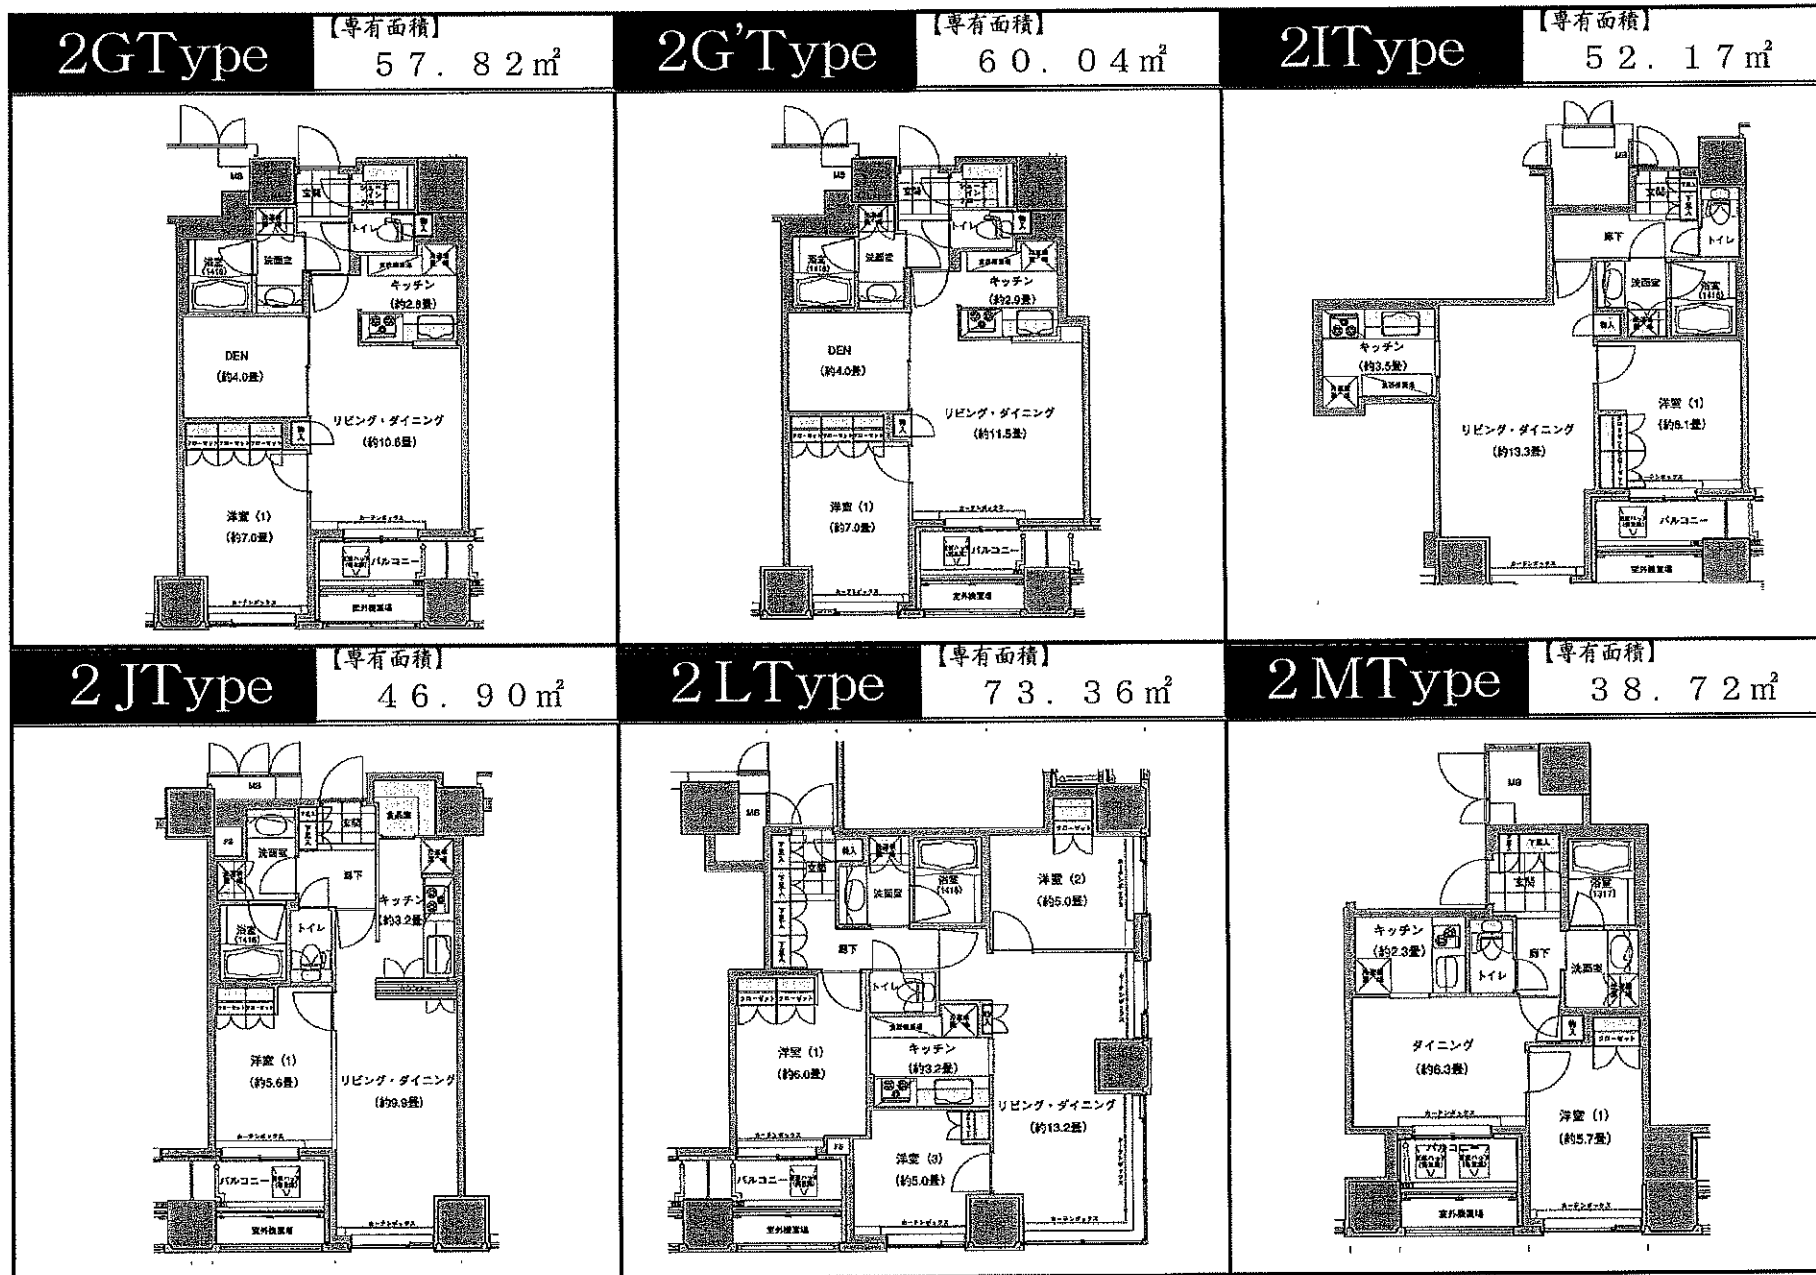

マイアトリア池袋 TOKYO PLACIOUS TOWER 図面集

マイアトリア池袋 TOKYO PLACIOUS TOWER 図面集

マイアトリア池袋 TOKYO PLACIOUS TOWER 図面集

マイアトリア池袋 TOKYO PLACIOUS TOWER 図面集

マイアトリア池袋 TOKYO PLACIOUS TOWER 図面集

4A Type

【専有面積】

103.32㎡

4B Type

【専有面積】

93.03㎡

4C Type

【専有面積】

90.49㎡

4D Type

【専有面積】

121.12㎡

4EType

【専有面積】

125.47m²

4FType

【専有面積】

89.92m²

4GType

【専有面積】

91.82m²

4HType

【専有面積】

105.00m²