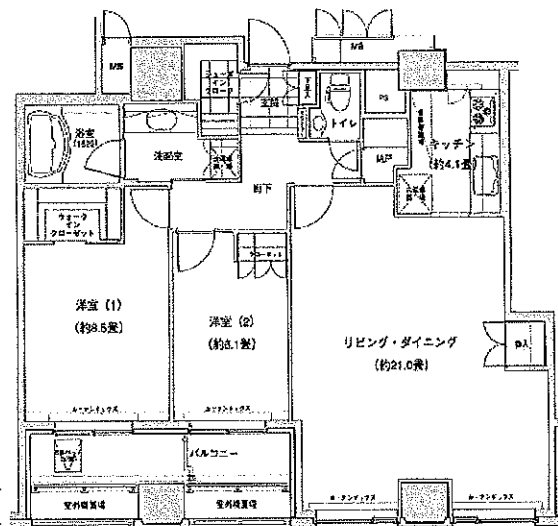

マイアトリア池袋 TOKYO PLACIOUS TOWER 図面集

マイアトリア池袋 TOKYO PLACIOUS TOWER 図面集

マイアトリア池袋 TOKYO PLACIOUS TOWER 図面集

マイアトリア池袋 TOKYO PLACIOUS TOWER 図面集

マイアトリア池袋 TOKYO PLACIOUS TOWER 図面集

4A Type

【専有面積】

103.32㎡

4B Type

【専有面積】

93.03㎡

4C Type

【専有面積】

90.49㎡

4D Type

【専有面積】

121.12㎡

4EType

【専有面積】

125.47m²

4FType

【専有面積】

89.92m²

4GType

【専有面積】

91.82m²

4HType

【専有面積】

105.00m²