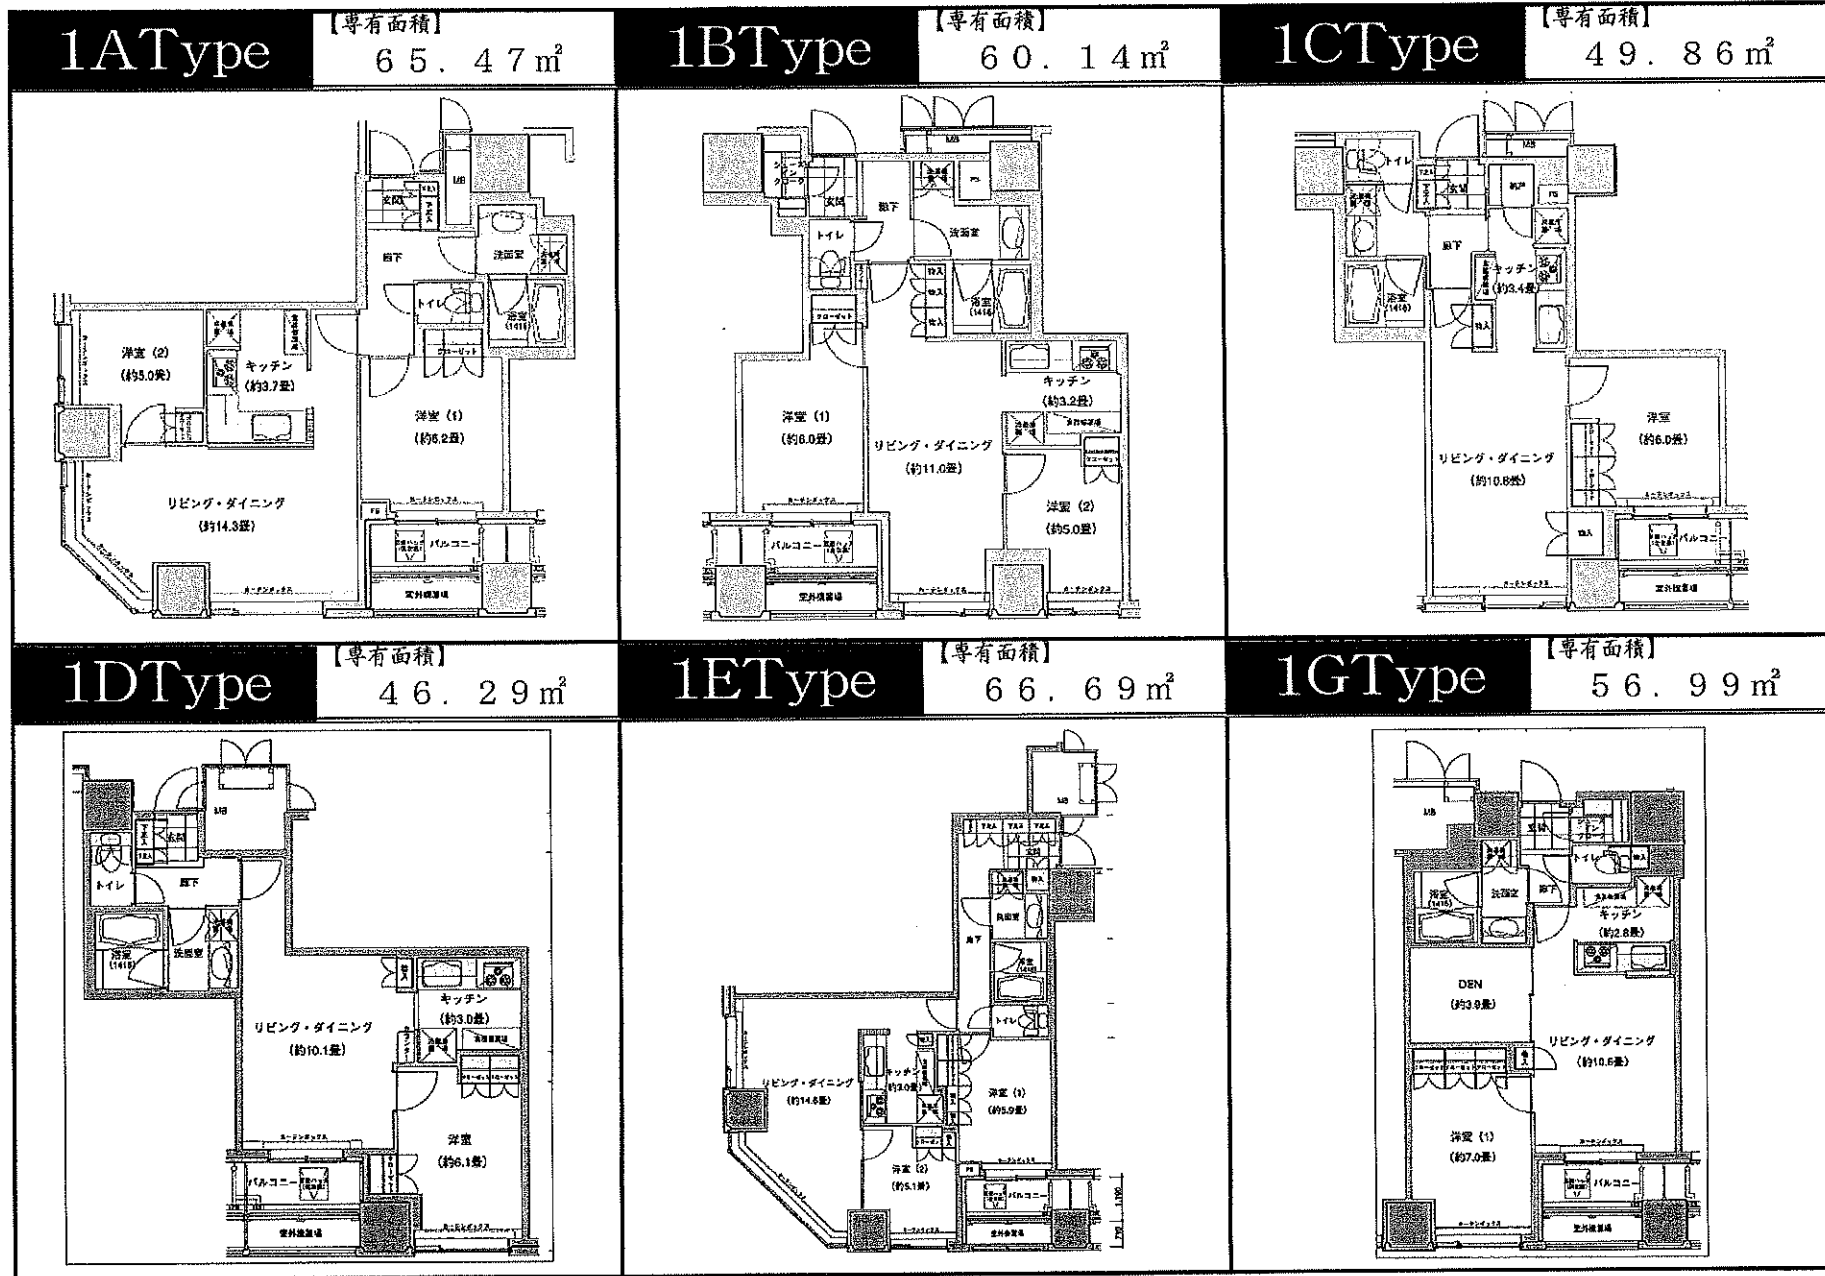

マイアトリア池袋 TOKYO PLACIOUS TOWER 図面集

マイアトリア池袋 TOKYO PLACIOUS TOWER 図面集

マイアトリア池袋 TOKYO PLACIOUS TOWER 図面集

マイアトリア池袋 TOKYO PLACIOUS TOWER 図面集

マイアトリア池袋 TOKYO PLACIOUS TOWER 図面集

4A Type

【専有面積】

103.32㎡

4B Type

【専有面積】

93.03㎡

4C Type

【専有面積】

90.49㎡

4D Type

【専有面積】

121.12㎡

4EType

【専有面積】

125.47m²

4FType

【専有面積】

89.92m²

4GType

【専有面積】

91.82m²

4HType

【専有面積】

105.00m²