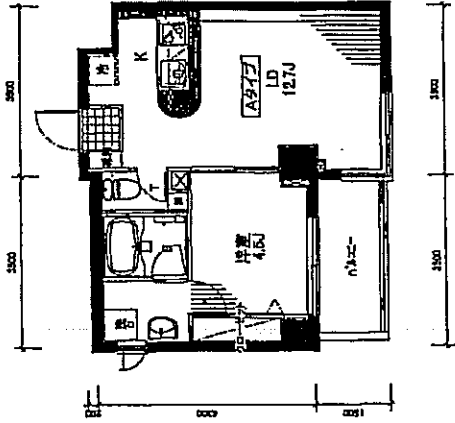

◆ Aタイプ  
面積：33.05㎡  
坪：10.905坪  
戸数：3戸

A

◆ Bタイプ  
面積：33.28㎡  
坪：10.058坪  
戸数：1戸

B

◆ Cタイプ  
面積：43.05㎡  
坪：13.023坪  
戸数：2戸

C

◆ Dタイプ  
面積：27.28㎡  
坪：8.448坪  
戸数：1戸

D

◆ Eタイプ  
面積：24.254㎡  
坪：10.362坪  
戸数：2戸

E

◆ Fタイプ(ワイドネットタイプ)  
面積：37.236㎡  
坪：11.284坪  
戸数：1戸

F

◆ Gタイプ  
 面積：30.6㎡  
 坪：9.37坪  
 戸数：1戸

◆ Hタイプ  
 面積：38.83㎡  
 坪：12.04坪  
 戸数：1戸

◆ Iタイプ(リネオタイプ)  
 面積：39.4㎡  
 坪：11.01坪  
 戸数：4戸