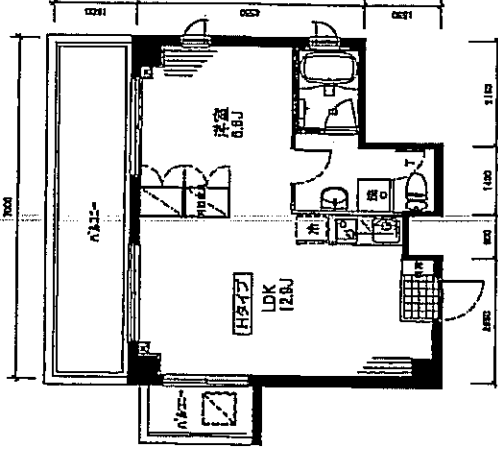

◆ Aタイプ  
面積：33.05㎡  
坪：10.905坪  
戸数：3戸

A

◆ Bタイプ  
面積：33.28㎡  
坪：10.058坪  
戸数：1戸

B

◆ Cタイプ  
面積：43.05㎡  
坪：13.023坪  
戸数：2戸

C

◆ Dタイプ  
面積：27.28㎡  
坪：8.448坪  
戸数：1戸

D

◆ Eタイプ  
面積：24.254㎡  
坪：10.362坪  
戸数：2戸

E

◆ Fタイプ(ワイドネットタイプ)  
面積：37.236㎡  
坪：11.284坪  
戸数：1戸

F

◆ Gタイプ  
 面積：30.6㎡  
 坪：9.37坪  
 戸数：1戸

◆ Hタイプ  
 面積：38.83㎡  
 坪：12.04坪  
 戸数：1戸

◆ Iタイプ(リネオタイプ)  
 面積：39.4㎡  
 坪：11.01坪  
 戸数：4戸