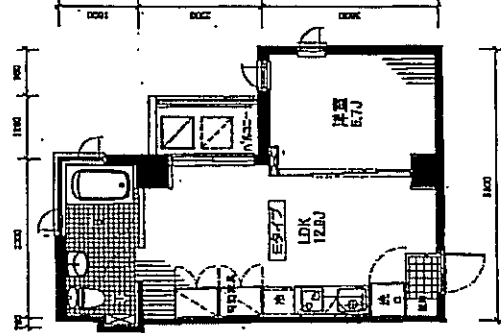

◆ Aタイプ  
面積：33.05㎡  
坪：10.905坪  
戸数：3戸

A

◆ Bタイプ  
面積：33.28㎡  
坪：10.058坪  
戸数：1戸

B

◆ Cタイプ  
面積：43.05㎡  
坪：13.023坪  
戸数：2戸

C

◆ Dタイプ  
面積：27.28㎡  
坪：8.448坪  
戸数：1戸

D

◆ Eタイプ  
面積：24.254㎡  
坪：10.362坪  
戸数：2戸

E

◆ Fタイプ(ワイドネットタイプ)  
面積：37.236㎡  
坪：11.284坪  
戸数：1戸

F

◆ Gタイプ  
 面積：30.6㎡  
 坪：9.37坪  
 戸数：1戸

◆ Hタイプ  
 面積：38.83㎡  
 坪：12.04坪  
 戸数：1戸

◆ Iタイプ(リネオタイプ)  
 面積：39.4㎡  
 坪：11.01坪  
 戸数：4戸