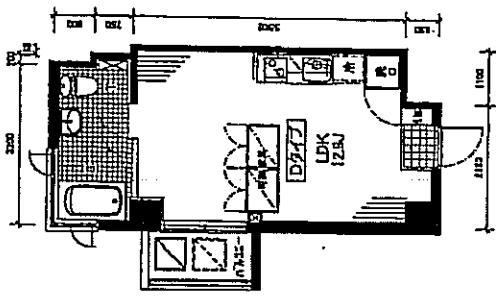

◆ Aタイプ  
面積：33.05㎡  
坪：10.905坪  
戸数：3戸

A

◆ Bタイプ  
面積：33.28㎡  
坪：10.058坪  
戸数：1戸

B

◆ Cタイプ  
面積：43.05㎡  
坪：13.023坪  
戸数：2戸

C

◆ Dタイプ  
面積：27.28㎡  
坪：8.448坪  
戸数：1戸

D

◆ Eタイプ  
面積：24.254㎡  
坪：10.362坪  
戸数：2戸

E

◆ Fタイプ(ワイドネットタイプ)  
面積：37.236㎡  
坪：11.284坪  
戸数：1戸

F

◆ Gタイプ  
 面積：30.6㎡  
 坪：9.37坪  
 戸数：1戸

◆ Hタイプ  
 面積：38.83㎡  
 坪：12.04坪  
 戸数：1戸

◆ Iタイプ(リネオタイプ)  
 面積：39.4㎡  
 坪：11.01坪  
 戸数：4戸