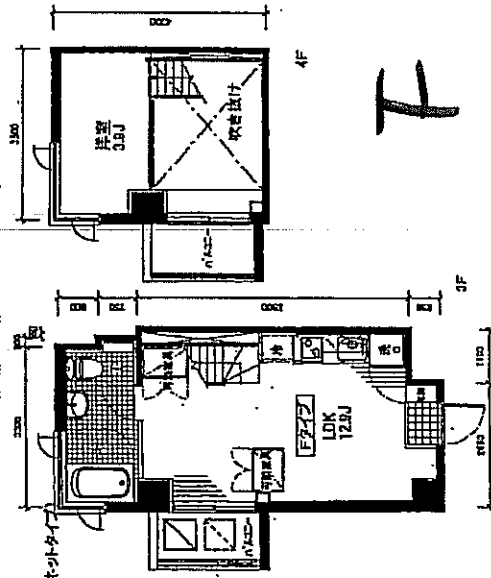

◆ Aタイプ  
面積：33.05㎡  
坪：10.905坪  
戸数：3戸

A

◆ Bタイプ  
面積：33.28㎡  
坪：10.058坪  
戸数：1戸

B

◆ Cタイプ  
面積：43.05㎡  
坪：13.023坪  
戸数：2戸

C

◆ Dタイプ  
面積：27.28㎡  
坪：8.448坪  
戸数：1戸

D

◆ Eタイプ  
面積：24.254㎡  
坪：10.362坪  
戸数：2戸

E

◆ Fタイプ(ワイドネットタイプ)  
面積：37.236㎡  
坪：11.284坪  
戸数：1戸

F

◆ Gタイプ  
 面積：30.6㎡  
 坪：9.37坪  
 戸数：1戸

◆ Hタイプ  
 面積：38.83㎡  
 坪：12.04坪  
 戸数：1戸

◆ Iタイプ(リネオタイプ)  
 面積：39.4㎡  
 坪：11.01坪  
 戸数：4戸