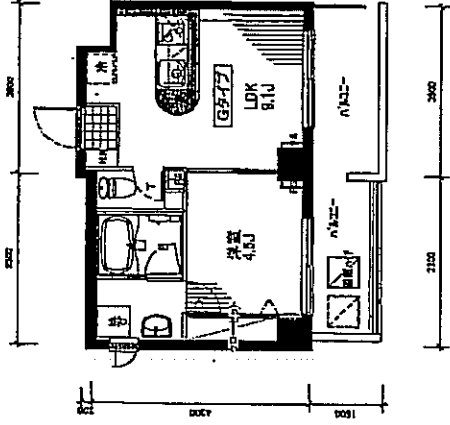

◆ Aタイプ  
面積：33.05㎡  
坪：10.905坪  
戸数：3戸

A

◆ Bタイプ  
面積：33.28㎡  
坪：10.058坪  
戸数：1戸

B

◆ Cタイプ  
面積：43.05㎡  
坪：13.023坪  
戸数：2戸

C

◆ Dタイプ  
面積：27.28㎡  
坪：8.448坪  
戸数：1戸

D

◆ Eタイプ  
面積：24.254㎡  
坪：10.362坪  
戸数：2戸

E

◆ Fタイプ(ワイドネットタイプ)  
面積：37.236㎡  
坪：11.284坪  
戸数：1戸

F

◆ Gタイプ  
 面積：30.6㎡  
 坪：9.37坪  
 戸数：1戸

◆ Hタイプ  
 面積：38.83㎡  
 坪：12.04坪  
 戸数：1戸

◆ Iタイプ(リネオタイプ)  
 面積：39.4㎡  
 坪：11.01坪  
 戸数：4戸