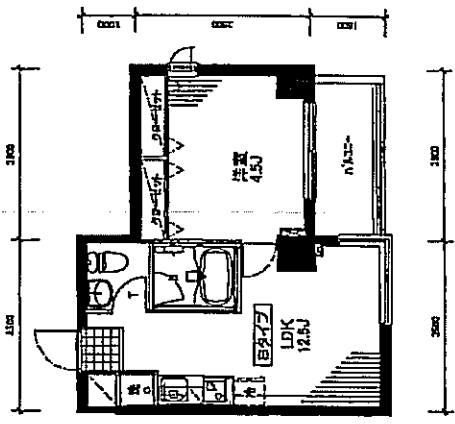

◆ Aタイプ  
面積：33.05㎡  
坪：10.905坪  
戸数：3戸

A

◆ Bタイプ  
面積：33.28㎡  
坪：10.058坪  
戸数：1戸

B

◆ Cタイプ  
面積：43.05㎡  
坪：13.023坪  
戸数：2戸

C

◆ Dタイプ  
面積：27.28㎡  
坪：8.448坪  
戸数：1戸

D

◆ Eタイプ  
面積：24.254㎡  
坪：10.362坪  
戸数：2戸

E

◆ Fタイプ(ワイドネットタイプ)  
面積：37.236㎡  
坪：11.284坪  
戸数：1戸

F

◆ Gタイプ  
 面積：30.6㎡  
 坪：9.37坪  
 戸数：1戸

◆ Hタイプ  
 面積：38.83㎡  
 坪：12.04坪  
 戸数：1戸

◆ Iタイプ(リネオタイプ)  
 面積：39.4㎡  
 坪：11.01坪  
 戸数：4戸