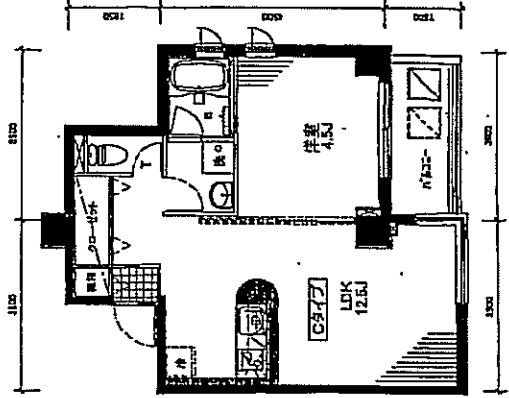

◆ Aタイプ  
面積：33.05㎡  
坪：10.905坪  
戸数：3戸

A

◆ Bタイプ  
面積：33.28㎡  
坪：10.058坪  
戸数：1戸

B

◆ Cタイプ  
面積：43.05㎡  
坪：13.023坪  
戸数：2戸

C

◆ Dタイプ  
面積：27.28㎡  
坪：8.448坪  
戸数：1戸

D

◆ Eタイプ  
面積：24.254㎡  
坪：10.362坪  
戸数：2戸

E

◆ Fタイプ(ワイドネットタイプ)  
面積：37.236㎡  
坪：11.284坪  
戸数：1戸

F

◆ Gタイプ  
 面積：30.6㎡  
 坪：9.37坪  
 戸数：1戸

◆ Hタイプ  
 面積：38.83㎡  
 坪：12.04坪  
 戸数：1戸

◆ Iタイプ(リネオタイプ)  
 面積：39.4㎡  
 坪：11.01坪  
 戸数：4戸